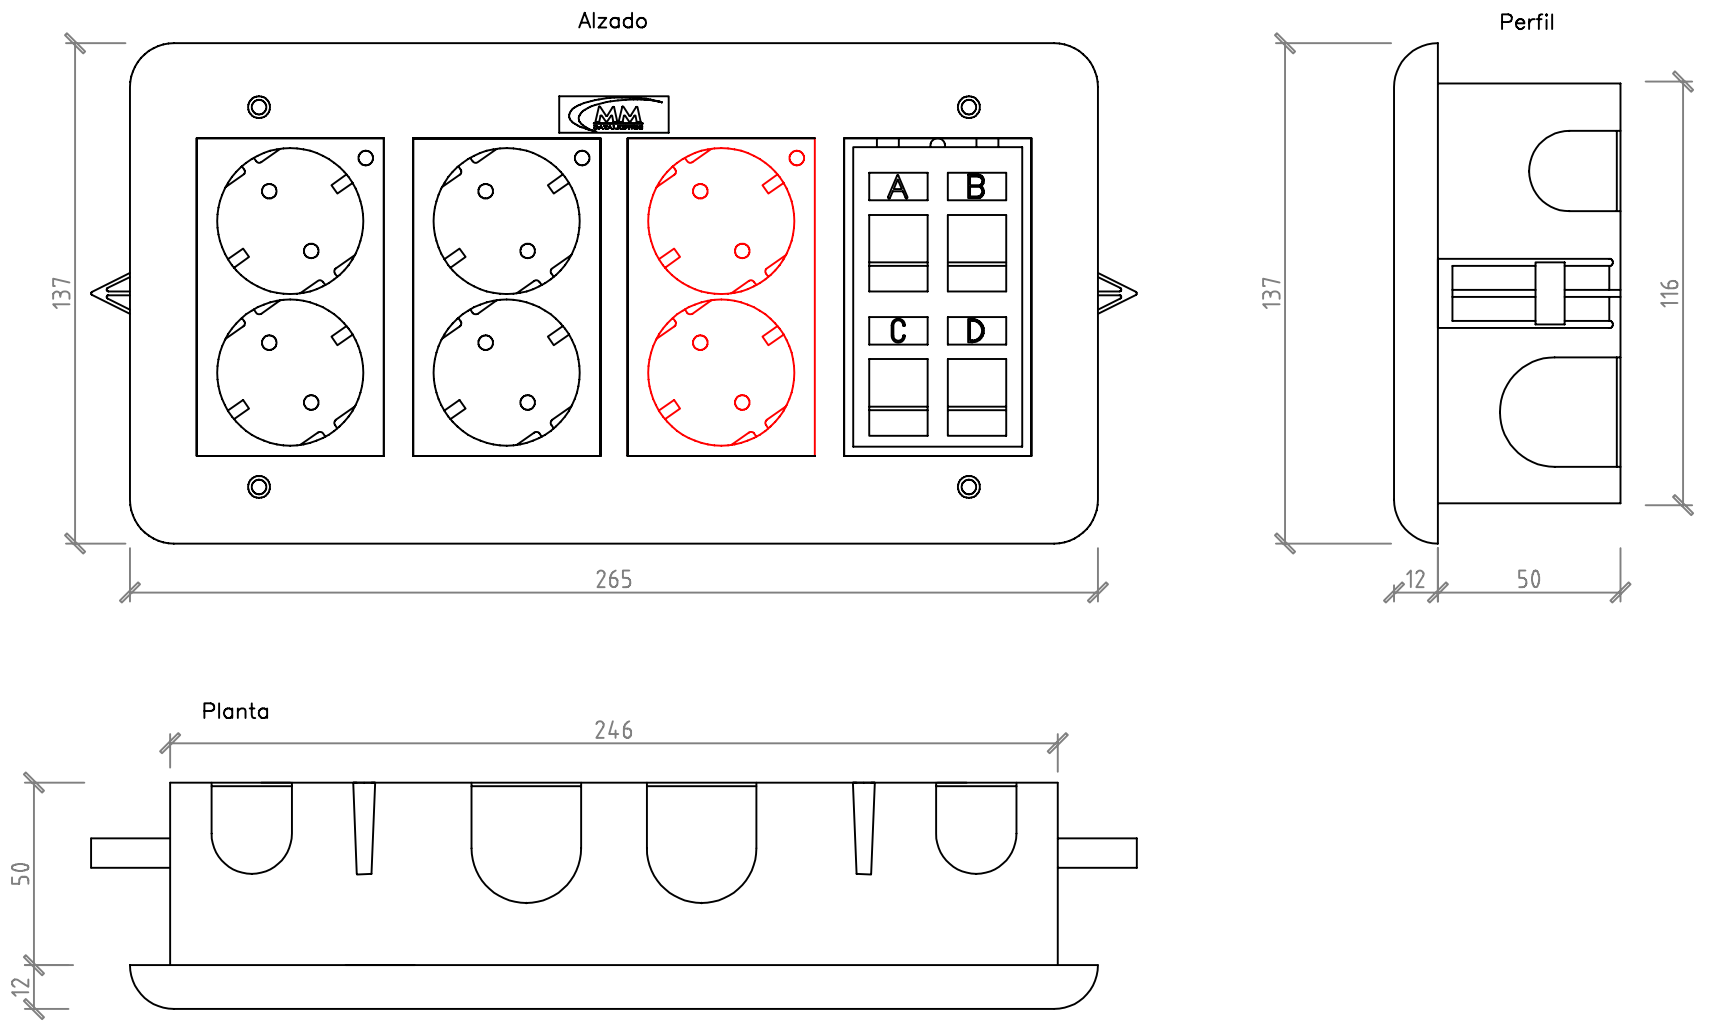

14 CAJA DE EMPOTRAR MM DATALECTRIC  
4 RED + 2 SAI + MOD. RJ45

Volumétrico