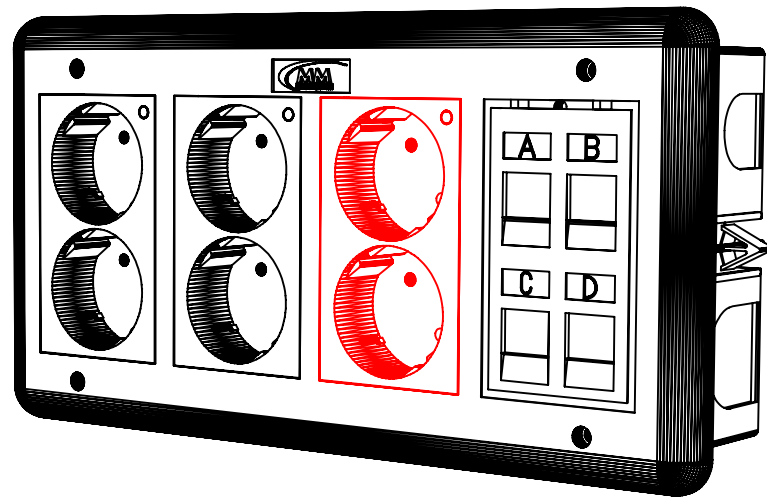

14 CAJA DE EMPOTRAR MM DATALECTRIC  
4 RED + 2 SAI + MOD. RJ45

Volumétrico