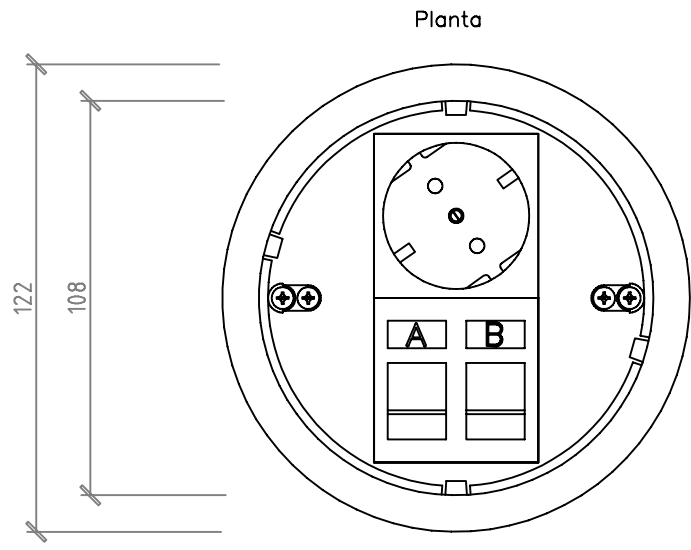

18 CAJA DE SUELO TÉCNICO 45X45 MM  
DATALECTRIC 1 RED + MOD. RJ45

Sin Tapa

Con Tapa

Volumétricos