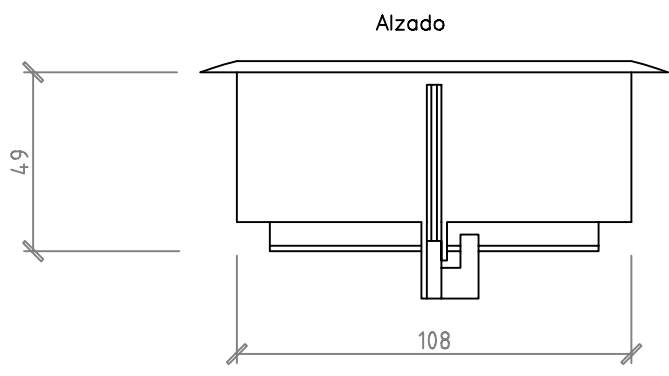

18 CAJA DE SUELO TÉCNICO 45X45 MM  
DATALECTRIC 1 RED + MOD. RJ45

Sin Tapa

Con Tapa

Volumétricos