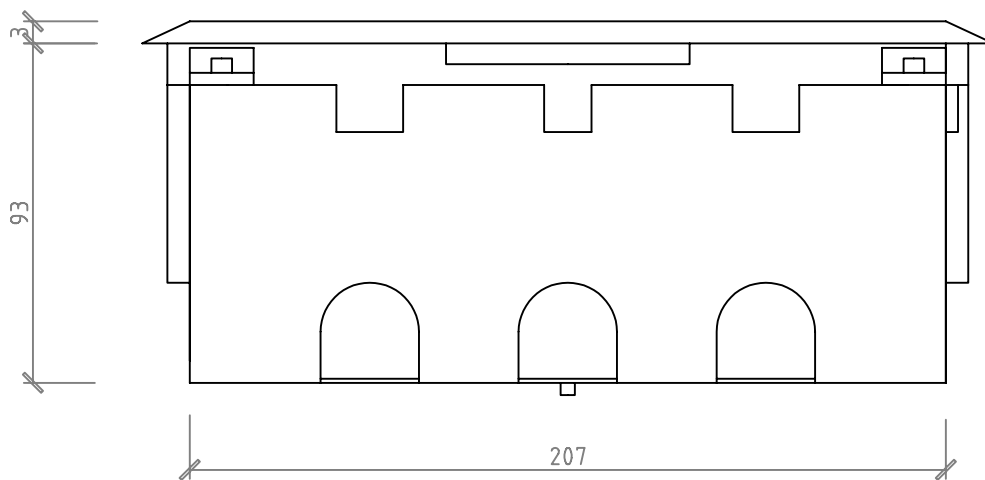

22 CAJA DE SUELO TÉCNICO MM DATALECTRIC
4 RED + MOD. RJ45

Alzado

Perfil

Planta

Volumétrico