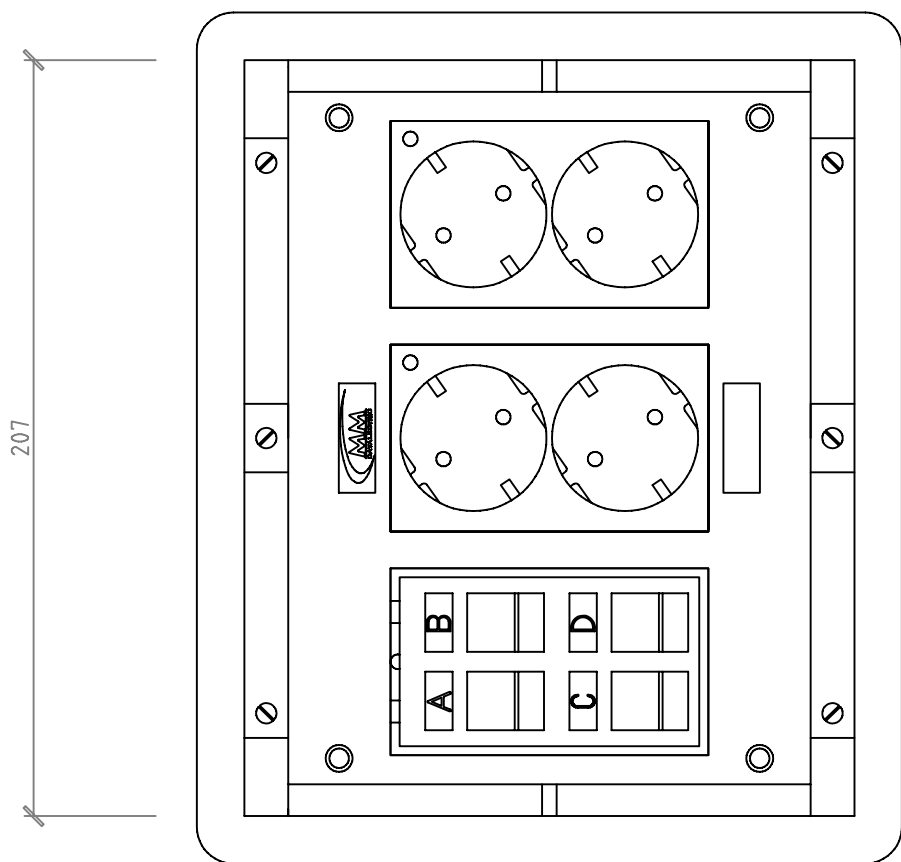

22 CAJA DE SUELO TÉCNICO MM DATALECTRIC
4 RED + MOD. RJ45

Alzado

Perfil

Planta

Volumétrico