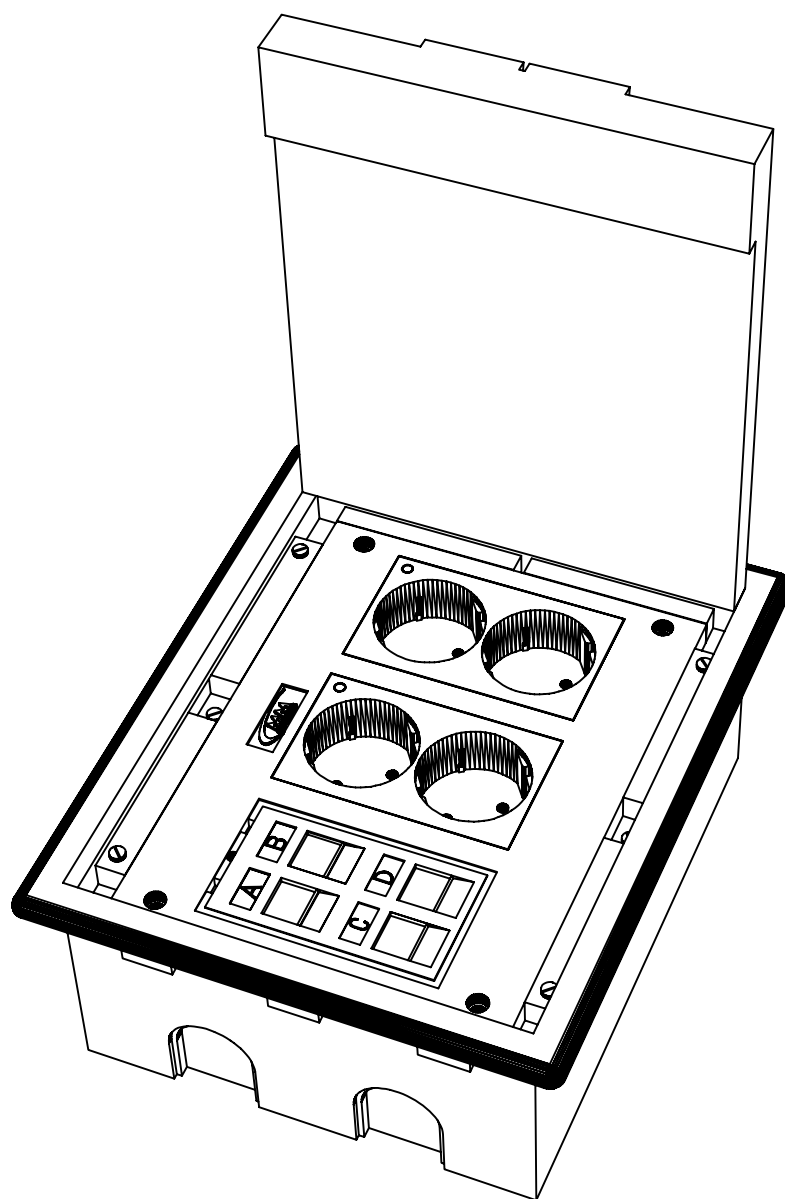

22 CAJA DE SUELO TÉCNICO MM DATALECTRIC
4 RED + MOD. RJ45

Alzado

Perfil

Planta

Volumétrico