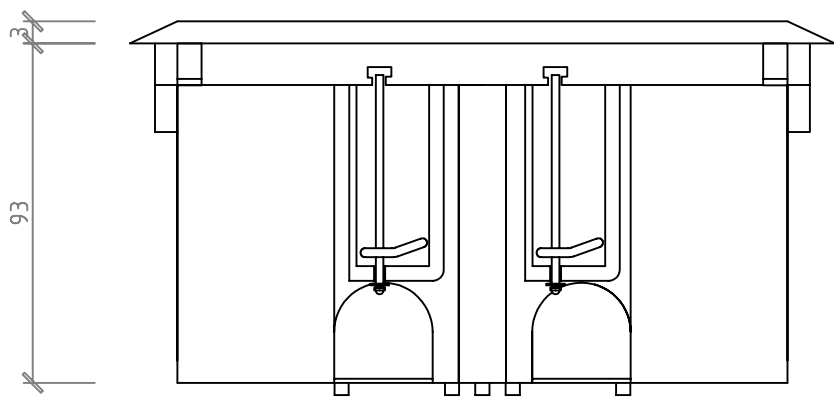

22 CAJA DE SUELO TÉCNICO MM DATALECTRIC
4 RED + MOD. RJ45

Alzado

Perfil

Planta

Volumétrico