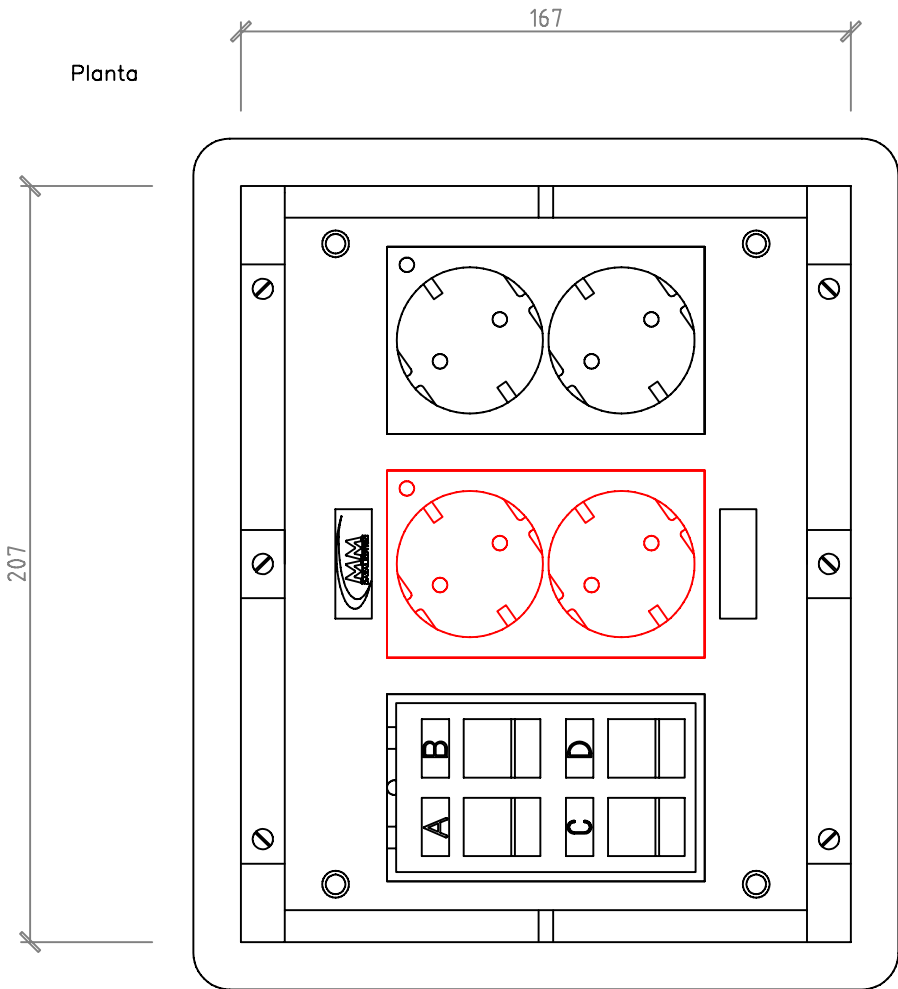

23 CAJA DE SUELO TÉCNICO MM DATALECTRIC  
2 RED + 2 SAI + MOD. RJ45

Alzado

Perfil

Planta

Volumétrico