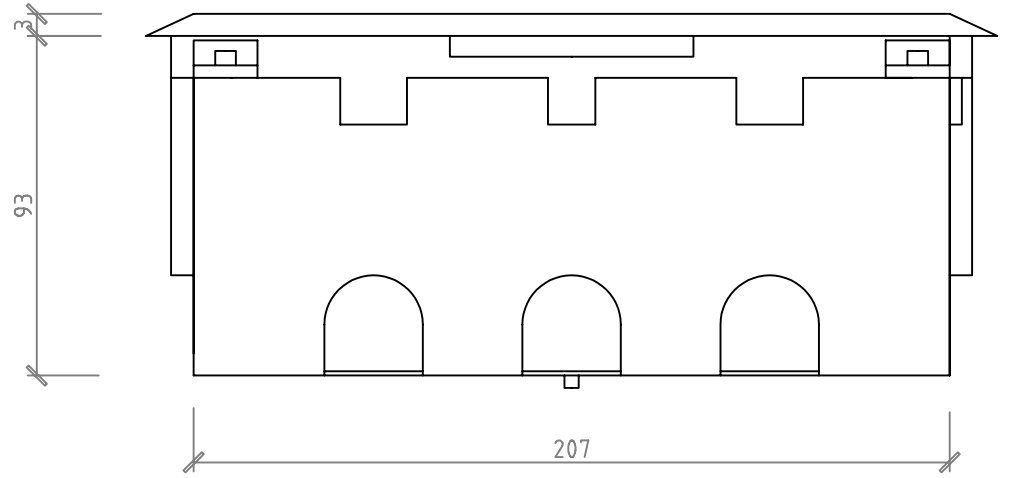

23 CAJA DE SUELO TÉCNICO MM DATALECTRIC  
2 RED + 2 SAI + MOD. RJ45

Alzado

Perfil

Planta

Volumétrico