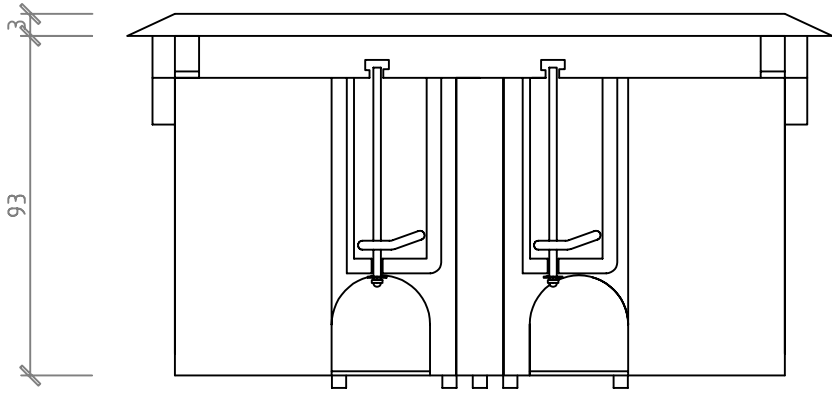

23 CAJA DE SUELO TÉCNICO MM DATALECTRIC  
2 RED + 2 SAI + MOD. RJ45

Alzado

Perfil

Planta

Volumétrico