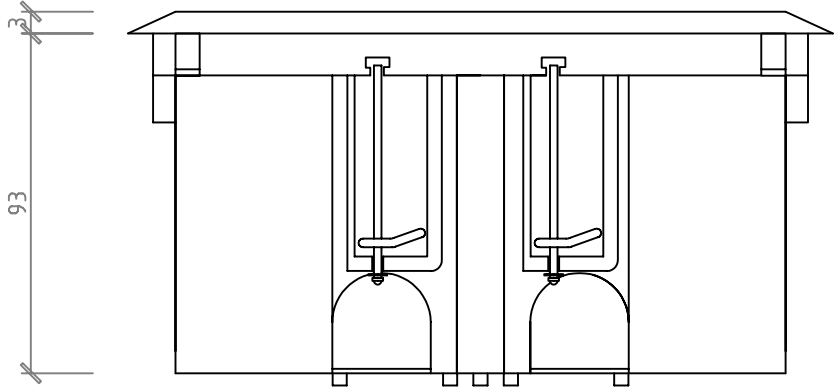

24 CAJA DE SUELO TÉCNICO MM DATALECTRIC
4 RED + 2 SAI + MOD. RJ45

Alzado

Perfil

Planta

Volumétricos