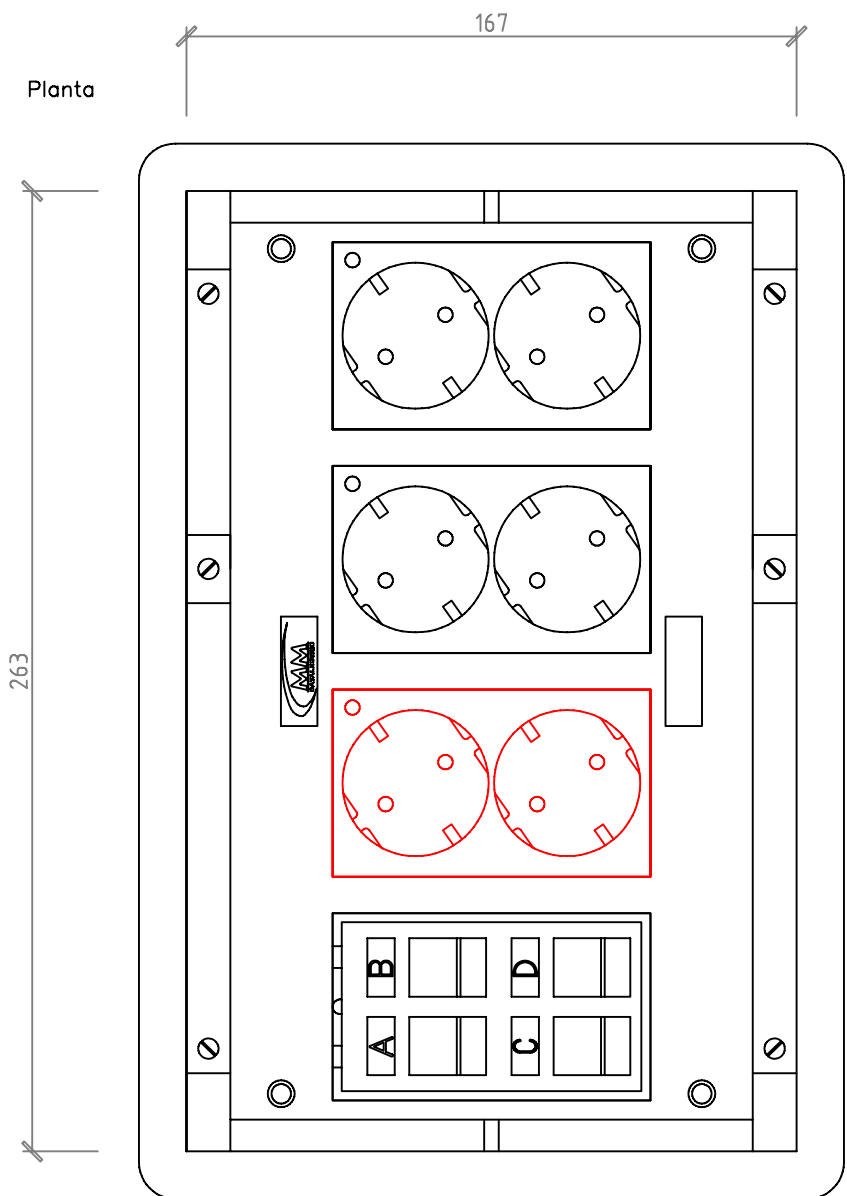

24 CAJA DE SUELO TÉCNICO MM DATALECTRIC
4 RED + 2 SAI + MOD. RJ45

Alzado

Perfil

Planta

Volumétricos