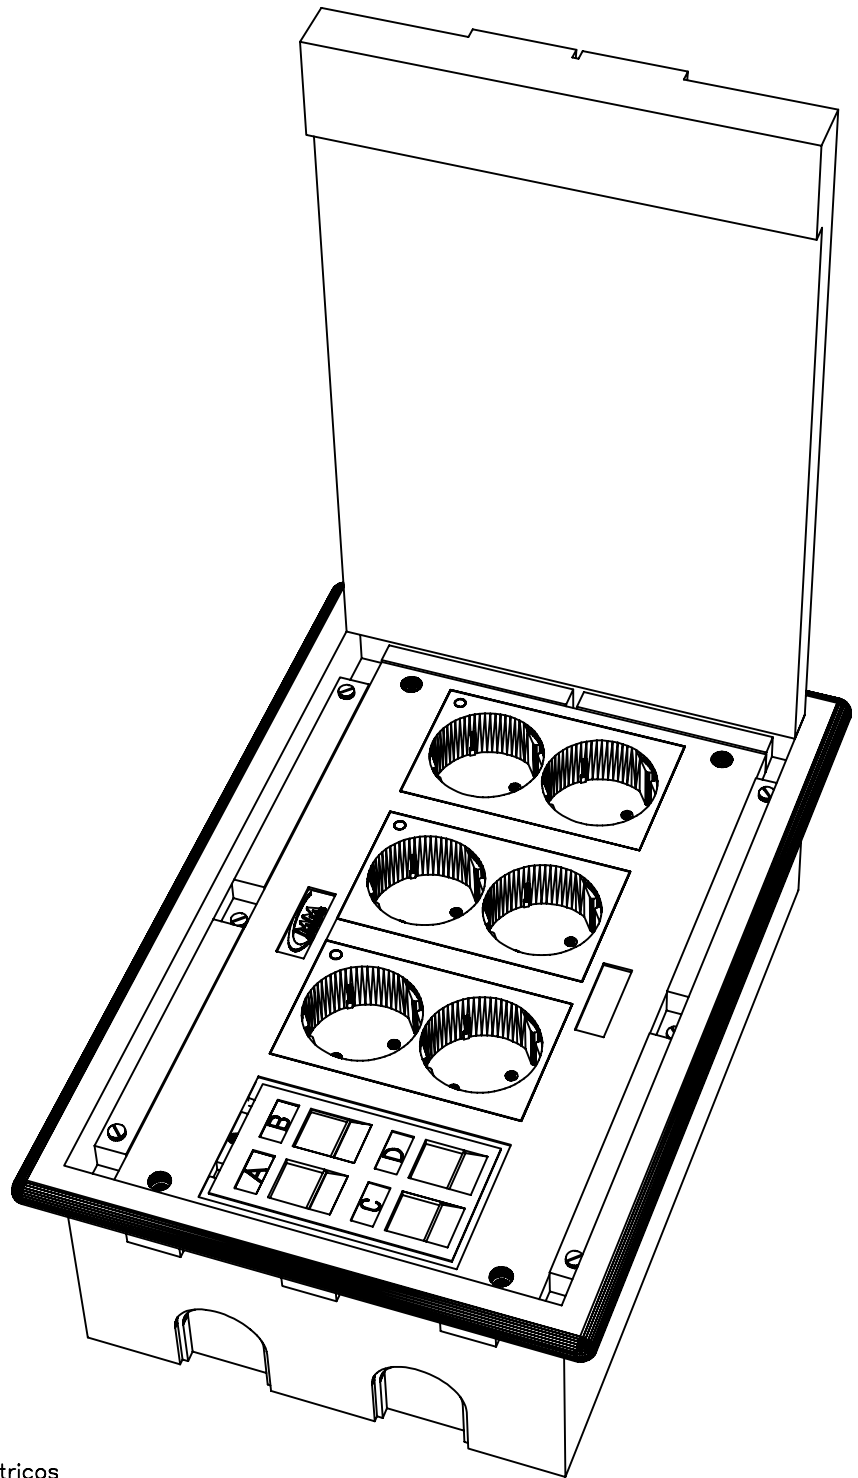

24 CAJA DE SUELO TÉCNICO MM DATALECTRIC
4 RED + 2 SAI + MOD. RJ45

Alzado

Perfil

Planta

Volumétricos