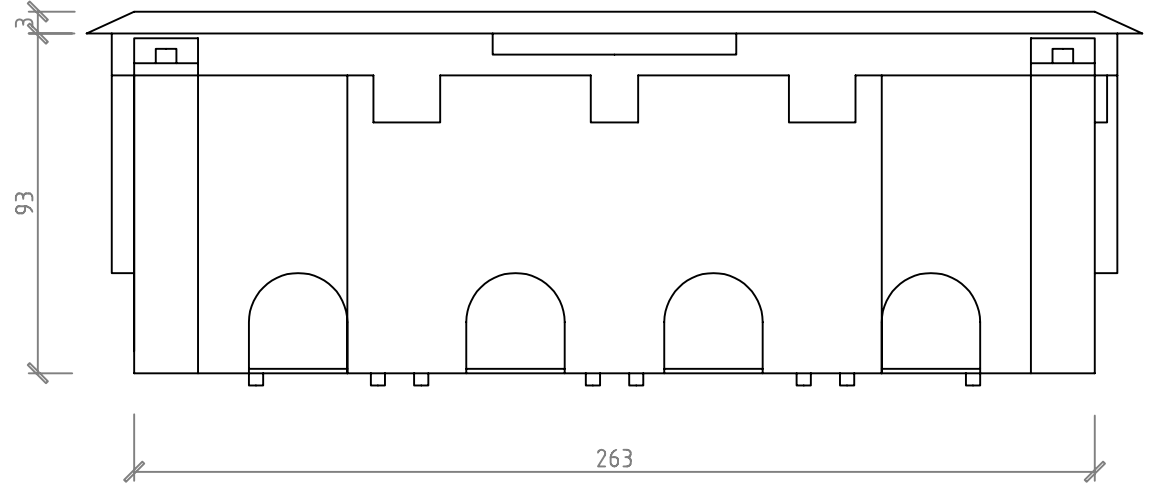

24 CAJA DE SUELO TÉCNICO MM DATALECTRIC
4 RED + 2 SAI + MOD. RJ45

Alzado

Perfil

Planta

Volumétricos