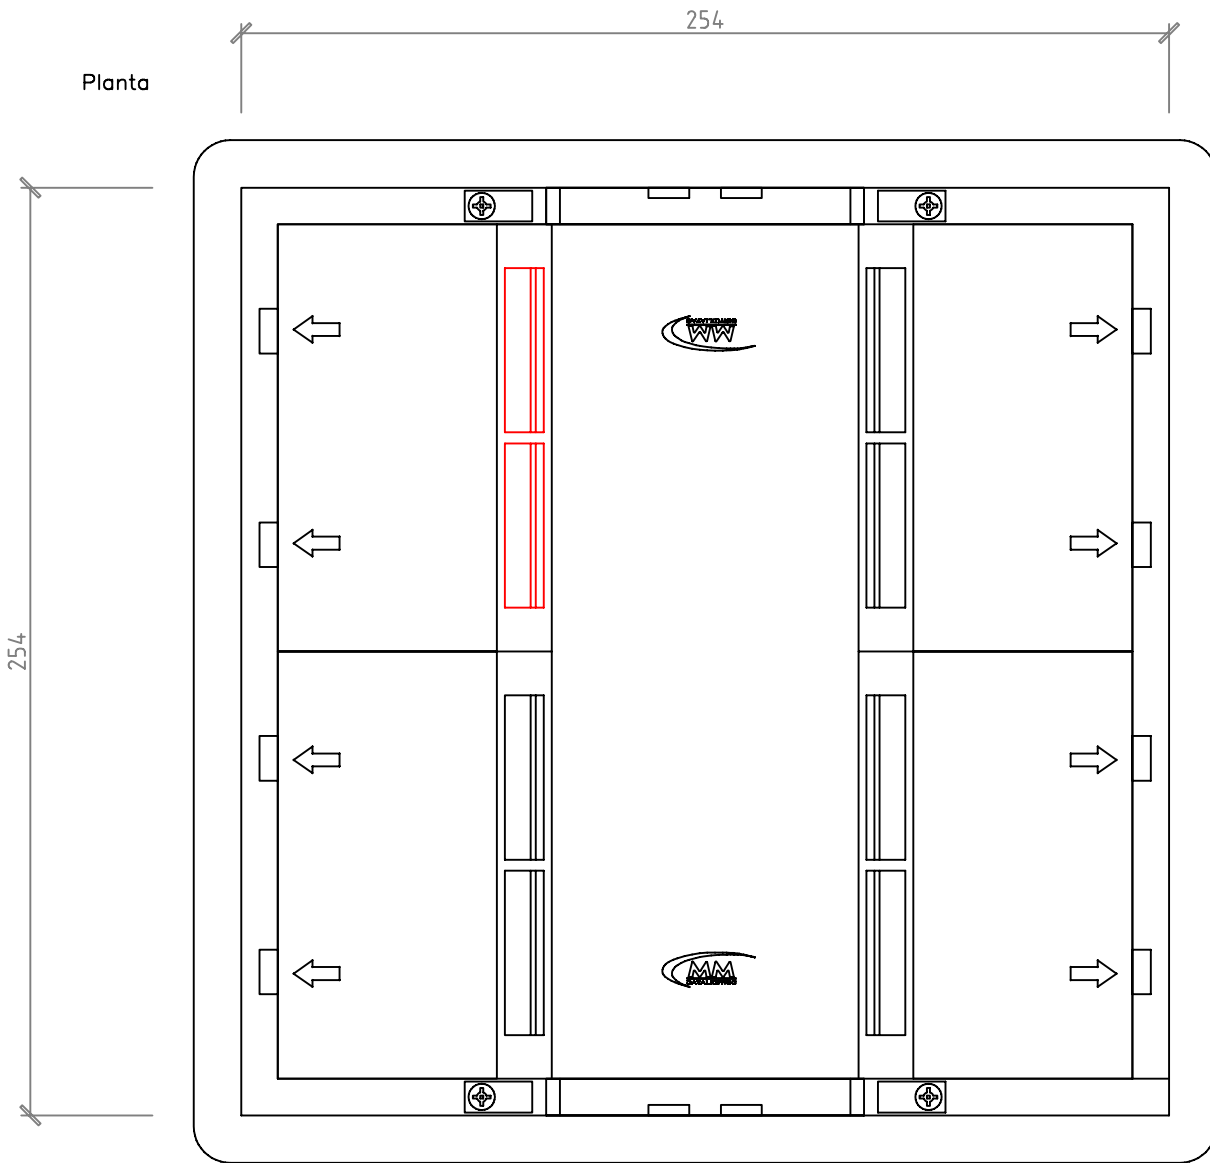

25 CAJA DE SUELO TÉCNICO 45x45 MM DATALECTRIC
4 RED + 2 SAI + MOD. RJ45

Alzado

Planta

Perfil

Volumétricos