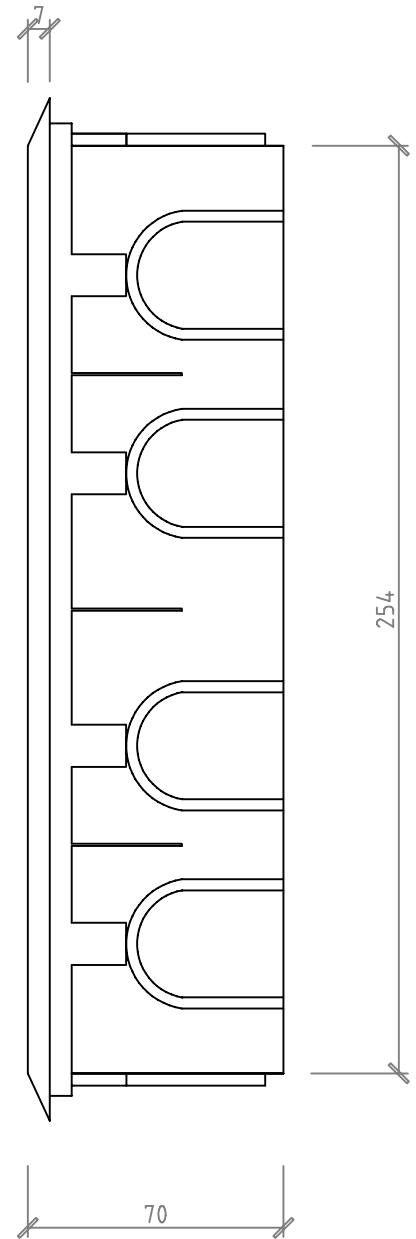

25 CAJA DE SUELO TÉCNICO 45x45 MM DATALECTRIC
4 RED + 2 SAI + MOD. RJ45

Alzado

Planta

Perfil

Volumétricos