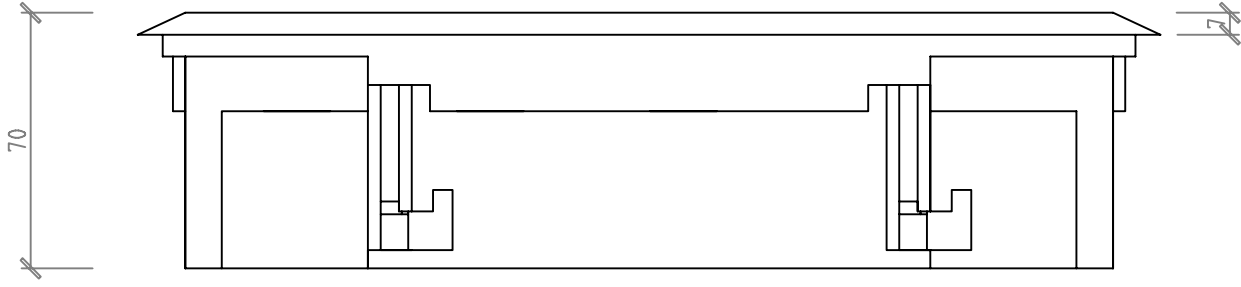

25 CAJA DE SUELO TÉCNICO 45x45 MM DATALECTRIC
4 RED + 2 SAI + MOD. RJ45

Alzado

Planta

Perfil

Volumétricos