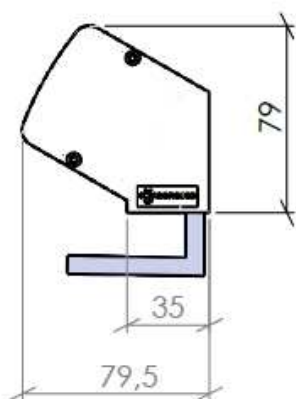

Anclaje sobremesa / *Over desk fixing*

Placa ciega de 22.5x45mm / *22.5x45mm Blind plate*

Características técnicas/*technical features*

INSTALACIÓN / *INSTALLATION*

Mobiliario/ *Desk*

NORMATIVAS/ *APPROVALS*

UNE 60670

Marcado CE / *CE marking*

MATERIA PRIMA/ *RAW MATERIALS*

Policarbonato libre de halógenos / *Halogen free polycarbonate*

Aluminio anodizado / *Anodised aluminium*

MEDIDAS / *SIZE (mm)*

	Alto/ <i>Height</i>	Largo/ <i>Length</i>	Ancho/ <i>Width</i>
EOM0000203	79	158,20	79
EOM0000303	79	203,20	79
EOM0000403	79	248,20	79
EOM0000503	79	293,20	79
EOM0000603	79	338,20	79
EOM0000703	79	383,20	79
EOM0000803	79	428,20	79

Alzado

Perfil