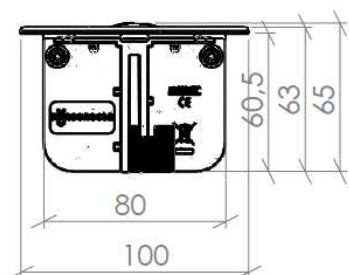

### MEDIDAS / *SIZE (mm)*

	Alto / <i>Height</i>	Largo / <i>Length</i>	Ancho / <i>Width</i>
ER0000203	65	189,6	80
ER0000303	65	234,6	80
ER0000403	65	279,6	80
ER0000503	65	324,6	80
ER0000603	65	369,6	80
ER0000703	65	414,6	80
ER0000803	65	459,6	80

Medida tablero permitido: Min: 10 - Max: 40

Board size allowed: Min: 10 - Max: 40

Alzado

Perfil