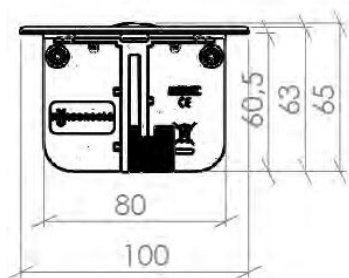

MEDIDAS / *SIZE (mm)*

	Alto / <i>Height</i>	Largo / <i>Length</i>	Ancho / <i>Width</i>
ER0000200	65	167,1	80
ER0000300	65	212,1	80
ER0000400	65	257,1	80
ER0000500	65	302,1	80
ER0000600	65	347,1	80
ER0000700	65	392,1	80
ER0000800	65	437,1	80

Medida tablero permitido: Min: 10 - Max: 40

Board size allowed: Min: 10 - Max: 40

Alzado

Perfil