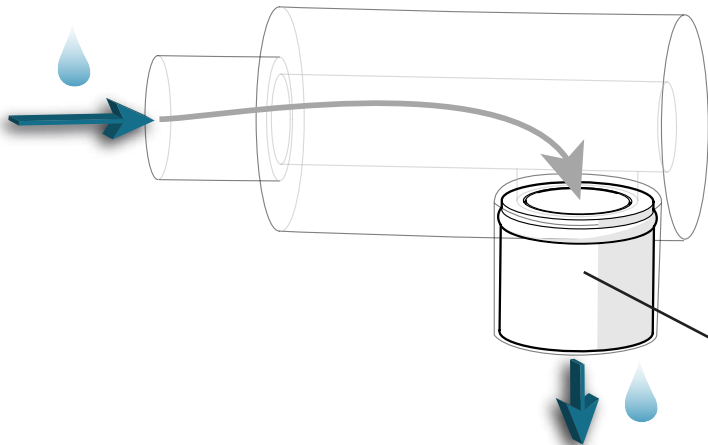

WATER OUTLET WITH NON RETURN VALVE
TOMA DE AGUA CON VALVULA ANTIRETORNO
PRISE D'EAU AVEC VALVE ANTI-RETOUR
SAÍDA DE ÁGUA COM VÁLVULA NÃO DE RETORNO

OPTION 1

OPTION 2