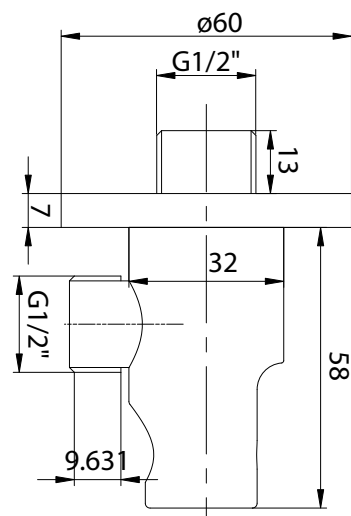

COMPLEMENTOS MINIMAL

Descripción

MINIMAL - Soporte teleducha a pared con toma de agua

Acabado

cromo

100039121 - N198490001

Otros Acabados

negro

100213266

N629321403

blanco

100253645

N19998937

Certificados y Calidad

Esquema Técnico

Dimensiones en mm