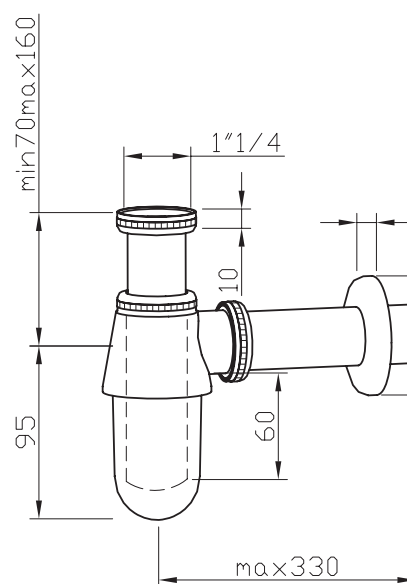

## Descripción

Sifón botella lavabo

## Acabado

chromo

100039181 - N199514001

## Esquema Técnico

Dimensiones en mm

**Garantía:** Para consultar la garantía u otra información relativa a este producto, visitar nuestra web: [www.noken.com](http://www.noken.com)

**noken**  
PORCELANOSA BATHROOMS