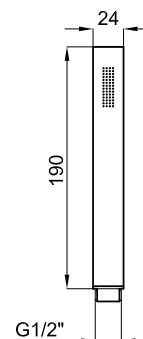

COMPLEMENTOS MINIMAL

Descripción

MINIMAL - Teleducha 1 posición El caudal a 3 bares es de 13,26 l/min.

Acabado

Cromo

100040325 - N299274701

Otros Acabados

Negro

100213256

N629321404

Esquema Técnico

Dimensiones en mm

Garantía: Para consultar la garantía u otra información relativa a este producto, visitar nuestra web: www.noken.com

noken
PORCELANOSA BATHROOMS

Aviso legal: Los contenidos incluidos en este catálogo de productos NOKEN tienen únicamente fines informativos y de carácter orientativo careciendo de valor contractual alguno y por tanto no siendo jurídicamente vinculantes. Para la obtención de una correcta elección de material adaptado a las características de cada cliente así como para una óptima colocación y mantenimiento del mismo o para resolver cualquier cuestión que se le pueda suscitar sobre nuestros productos deberá dirigirse a nuestros establecimientos comerciales. NOKEN se reserva el derecho de modificar y/o suprimir ciertos modelos expuestos en este catálogo sin previo aviso. El aspecto y color de las productos puede presentar ligeras diferencias respecto a las originales.