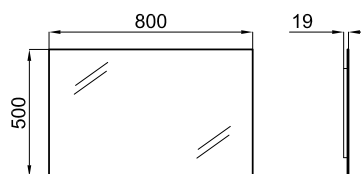

Descripción

Canto pulido 80x50 cm

Acabado

espejo

100042618 - N806060957

Esquema Técnico

Dimensiones en mm

Garantía: Para consultar la garantía u otra información relativa a este producto, visitar nuestra web: www.noken.com