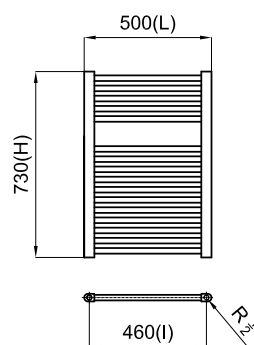

(.)

Descripción

Versión Agua (.) 500x730 mm.

Acabado

blanco

100048016 - N539000015

Otros Acabados

chromo

100048021

N539000010

Esquema Técnico

Dimensiones en mm

Garantía: Para consultar la garantía u otra información relativa a este producto, visitar nuestra web: www.noken.com

noken
PORCELANOSA BATHROOMS

Aviso legal: Los contenidos incluidos en este catálogo de productos NOKEN tienen únicamente fines informativos y de carácter orientativo careciendo de valor contractual alguno y por tanto no siendo jurídicamente vinculantes. Para la obtención de una correcta elección de material adaptado a las características de cada cliente así como para una óptima colocación y mantenimiento del mismo o para resolver cualquier cuestión que se le pueda suscitar sobre nuestros productos deberá dirigirse a nuestros establecimientos comerciales. NOKEN se reserva el derecho de modificar y/o suprimir ciertos modelos expuestos en este catálogo sin previo aviso. El aspecto y color de las productos puede presentar ligeras diferencias respecto a las originales.