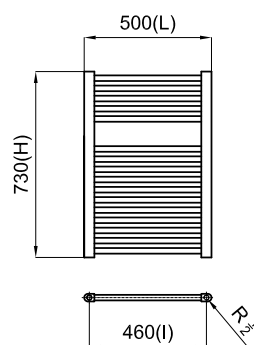

## Descripción

Versión Agua (.) 500x730 mm.

## Esquema Técnico

Dimensiones en mm

**Garantía:** Para consultar la garantía u otra información relativa a este producto, visitar nuestra web: [www.noken.com](http://www.noken.com)

**noken**  
PORCELANOSA BATHROOMS