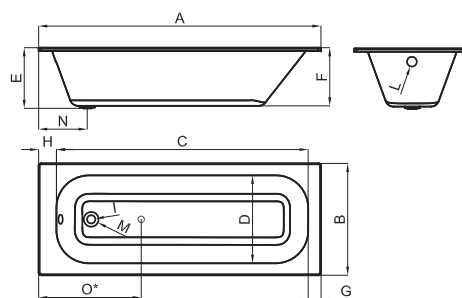

### Descripción

Bañera sin equipamiento electrónico, encastre, sin grifería, formato rectangular 140x70, versión para empotrar, desague lateral, 2,2mm acero esmaltado.

### Esquema Técnico

Dimensiones en mm

mm	A	B	C	D	E	F	G	H	I	L	M	N	O
1200 x 700	1200	700	1050	550	400	380	50	100	52	52	88	300	450
1400 x 700	1400	700	1250	550	400	380	50	100	52	52	88	300	450
1500 x 700	1500	700	1350	550	400	380	50	100	52	52	88	300	450
1600 x 700	1600	700	1450	550	400	380	50	100	52	52	88	300	450
1700 x 700	1700	700	1550	550	400	380	50	100	52	52	88	300	450