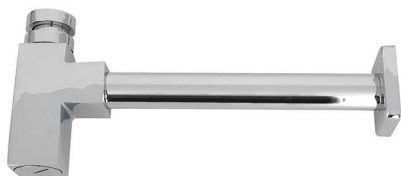

COMPLEMENTOS ACRO

Descripción

ACRO_Sifón botella lavabo

Acabado

Cromo

100101721 - N172390018

Esquema Técnico

Dimensiones en mm