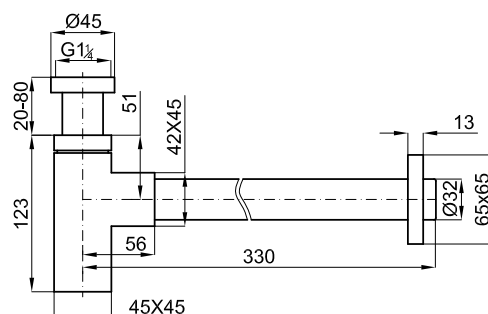

COMPLEMENTOS ACRO

Descripción

ACRO_Sifón botella lavabo

Acabado

Cromo

100101721 - N172390018

Esquema Técnico

Dimensiones en mm