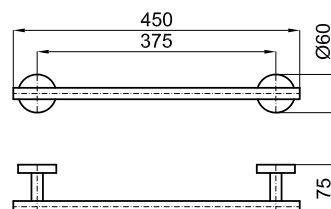

Descripción

Toallero barra 45 cm

Acabado

Cromo

100102357 - N648000003

Esquema Técnico

Dimensiones en mm

Garantía: Para consultar la garantía u otra información relativa a este producto, visitar nuestra web: www.noken.com