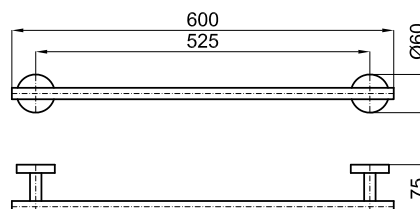

Descripción

Toallero barra 60 cm

Acabado

cromo

100102358 - N648000005

Esquema Técnico

Dimensiones en mm

Garantía: Para consultar la garantía u otra información relativa a este producto, visitar nuestra web: www.noken.com