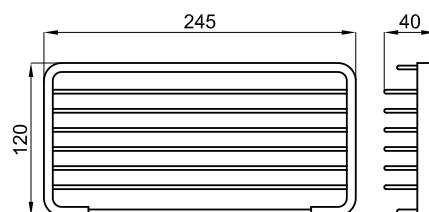

Descripción

Jabonera rectangular

Acabado

Cromo

100103945 - N643000029

Esquema Técnico

Dimensiones en mm

Garantía: Para consultar la garantía u otra información relativa a este producto, visitar nuestra web: www.noken.com