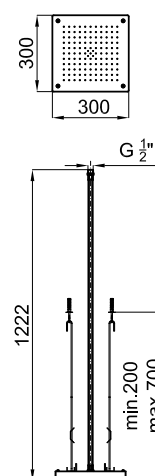

Rociadores

eco

SQUARE

Descripción

Rociador encastre techo Square 30 cm. El caudal a 3 bares es de 9 l/min.

Acabado

inox espejo

100121021 - N186490005

Esquema Técnico

Dimensiones en mm

noken
PORCELANOSA BATHROOMS

Garantía: Para consultar la garantía u otra información relativa a este producto, visitar nuestra web: www.noken.com

Aviso legal: Los contenidos incluidos en este catálogo de productos NOKEN tienen únicamente fines informativos y de carácter orientativo careciendo de valor contractual alguno y por tanto no siendo jurídicamente vinculantes. Para la obtención de una correcta elección de material adaptado a las características de cada cliente así como para una óptima colocación y mantenimiento del mismo o para resolver cualquier cuestión que se le pueda suscitar sobre nuestros productos deberá dirigirse a nuestros establecimientos comerciales. NOKEN se reserva el derecho de modificar y/o suprimir ciertos modelos expuestos en este catálogo sin previo aviso. El aspecto y color de las productos puede presentar ligeras diferencias respecto a las originales.