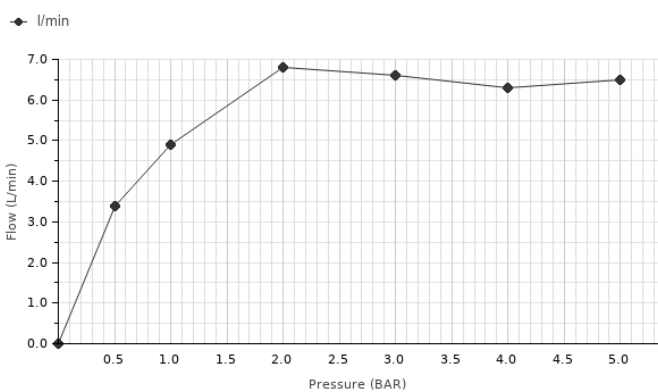

Descripción

ARQUITECT_Monomando fregadero con caño giratorio. Incorpora cartucho cerámico de Ø35 mm con conexiones de 3/8", una longitud de latiguillos de 500 mm y aireador "Plus

Acabado

cromo

100123476 - N199999581

Diagrama de Caudales

Pressure (bar)	0.0	0.5	1.0	2.0	3.0	4.0	5.0
Flow - l/min	0.0	3.4	4.9	6.8	6.6	6.3	6.5

Esquema Técnico

Dimensiones en mm

Garantía: Para consultar la garantía u otra información relativa a este producto, visitar nuestra web: www.noken.com