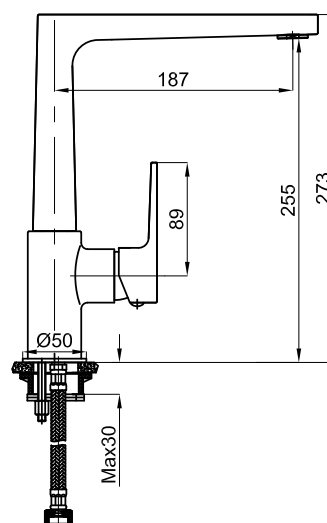

Descripción

ARQUITECT_Monomando fregadero con caño giratorio. Incorpora cartucho cerámico de Ø35 mm con conexiones de 3/8", una longitud de latiguillos de 500 mm y aireador "Plus

Acabado

cromo

100123476 - N199999581

Diagrama de Caudales

Pressure (bar)	0.0	0.5	1.0	2.0	3.0	4.0	5.0
Flow - l/min	0.0	3.4	4.9	6.8	6.6	6.3	6.5

Esquema Técnico

Dimensiones en mm

Garantía: Para consultar la garantía u otra información relativa a este producto, visitar nuestra web: www.noken.com