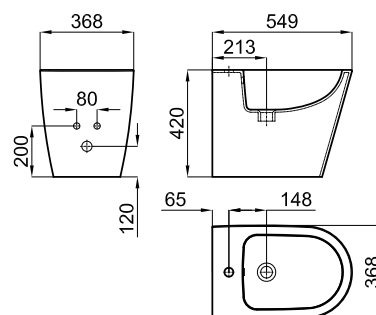

Descripción

Bidé a tierra. Incluye las fijaciones 100110005 - N499816959

Acabado

blanco

100160850 - N380000031

Esquema Técnico

Dimensiones en mm

Garantía: Para consultar la garantía u otra información relativa a este producto, visitar nuestra web: www.noken.com

noken
PORCELANOSA BATHROOMS

Aviso legal: Los contenidos incluidos en este catálogo de productos NOKEN tienen únicamente fines informativos y de carácter orientativo careciendo de valor contractual alguno y por tanto no siendo jurídicamente vinculantes. Para la obtención de una correcta elección de material adaptado a las características de cada cliente así como para una óptima colocación y mantenimiento del mismo o para resolver cualquier cuestión que se le pueda suscitar sobre nuestros productos deberá dirigirse a nuestros establecimientos comerciales. NOKEN se reserva el derecho de modificar y/o suprimir ciertos modelos expuestos en este catálogo sin previo aviso. El aspecto y color de las productos puede presentar ligeras diferencias respecto a las originales.