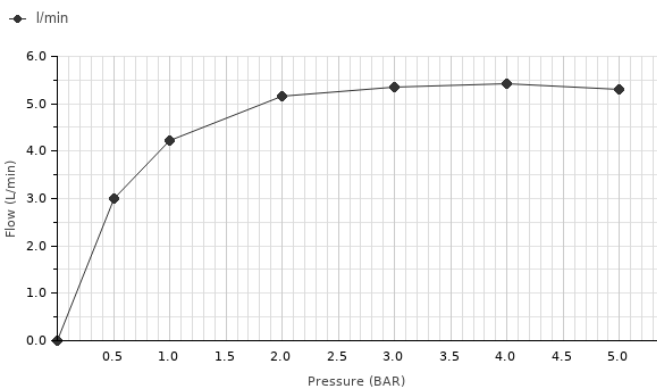

### Diagrama de Caudales

Pressure (bar)	0	0.5	1	2	3	4	5
Flow - l/min	0	3.01	4.22	5.17	5.34	5.42	5.3