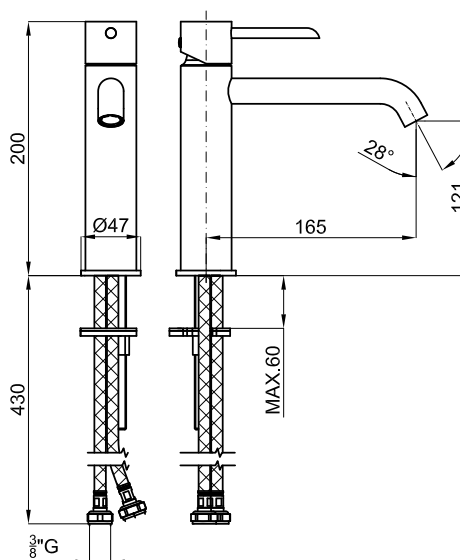

### Descripción

Monomando lavabo caño alto de 200mm con cartucho cerámico de Ø35mm. Sin vaciador. Conexiones de 3/8", una longitud de los latiguillos de 430mm. Aireador "plus". Apertura en frío. El caudal a 3 bares es de 5,34 l/min.

### Esquema Técnico

Dimensiones en mm

**Garantía:** Para consultar la garantía u otra información relativa a este producto, visitar nuestra web: [www.noken.com](http://www.noken.com)

**noken**  
PORCELANOSA BATHROOMS