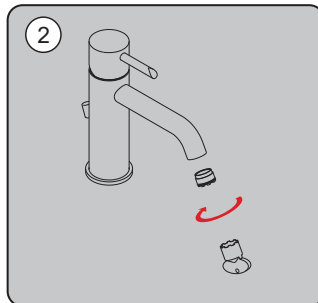

- 100208370
- 100208380

- A00 100208381
- B01 100208381
- A00 100208341
- B01 100208341
- 100291629 (BRUSHED)
- 100291672 (BRUSHED)
- 100306672

 <p>F $F = F$ Min. - Max 0.5 - 5 bar</p>	 <p>50°C ✓ máx 70°C</p>	<p>Mixing system</p>	
 <p>F Max. 5 bar</p>	 <p>F 3 bar ✓</p>	<p>Material</p>	<p>Brass</p>