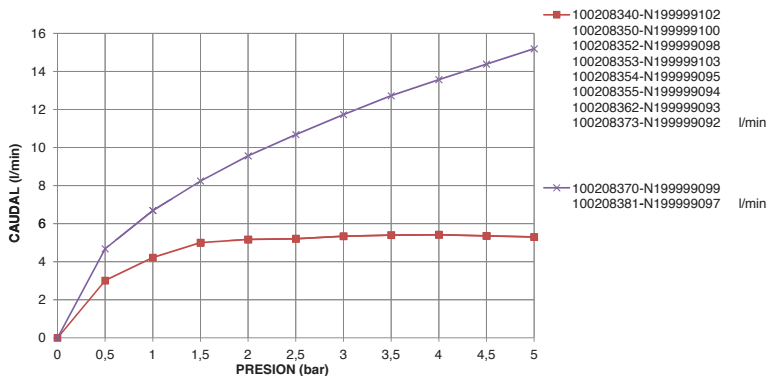

100208340-N199999102 100208350-N199999100 100208352-N199999098 100208353-N199999103 100208354-N199999095 100208355-N199999094 100208362-N199999093 100208373-N199999092	100208370-N199999099 100208381-N199999097
PRESION (BAR)	CAUDAL (L/MIN)	CAUDAL (L/MIN)
0	0	0
0,5	3,01	4,68
1	4,22	6,69
2	5,17	9,56
3	5,34	11,73
4	5,42	13,57
5	5,30	15,19

100208340-N199999102
100208350-N199999100
100208352-N199999098
100208353-N199999103
100208354-N199999095
100208355-N199999094
100208362-N199999093
100208373-N199999092
100208370-N199999099
100208381-N199999097