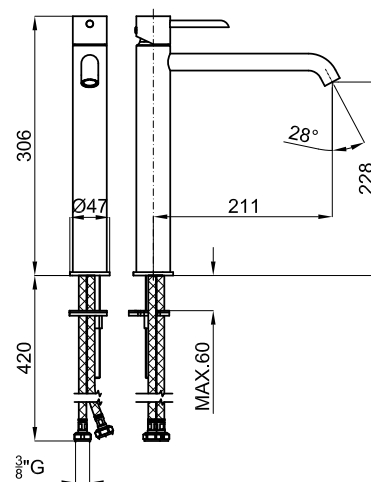

ECO

ROUND

Descripción

Monomando lavabo caño alto de 306mm con cartucho cerámico de Ø35mm. Sin vaciador. Conexiones de 3/8", una longitud de los latiguillos de 420mm. Aireador "plus". Apertura en frío. El caudal a 3 bares es de 5,34 l/min.

Diagrama de Caudales

Pressure (bar)	0	0.5	1	2	3	4	5
Flow - l/min	0	3.01	4.22	5.17	5.34	5.42	5.3

Esquema Técnico

Dimensiones en mm

Garantía: Para consultar la garantía u otra información relativa a este producto, visitar nuestra web: www.noken.com