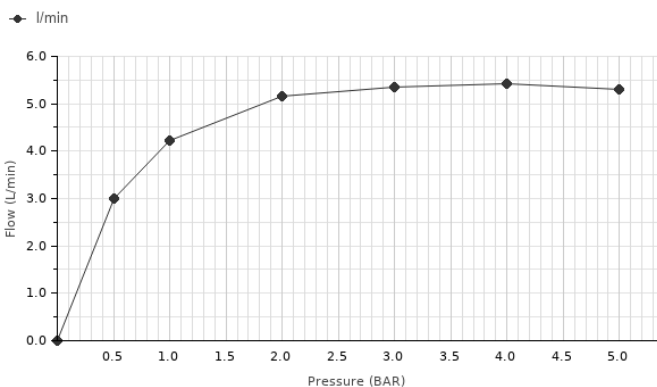

ECO

ROUND

Descripción

Monomando lavabo caño alto de 306mm con cartucho cerámico de Ø35mm. Sin vaciador. Conexiones de 3/8", una longitud de los latiguillos de 420mm. Aireador "plus". Apertura en frío. El caudal a 3 bares es de 5,34 l/min.

Diagrama de Caudales

Pressure (bar)	0	0.5	1	2	3	4	5
Flow - l/min	0	3.01	4.22	5.17	5.34	5.42	5.3

Esquema Técnico

Dimensiones en mm

Garantía: Para consultar la garantía u otra información relativa a este producto, visitar nuestra web: www.noken.com