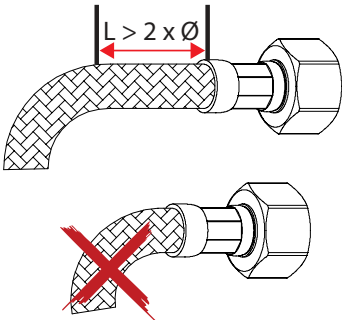

noken
PORCELANOSA BATHROOMS

Carretera CV-20 km.2 · 12540 Vila-real · Castellón · Spain
Tel: +34 964 50 64 50 - Fax: +34 964 50 67 93
e-mail: noken@noken.com · www.noken.com

ROUND

< 5 Bar

DN6 > Ø25mm
DN8 > Ø30mm
DN10 > Ø35mm
DN13 > Ø45mm