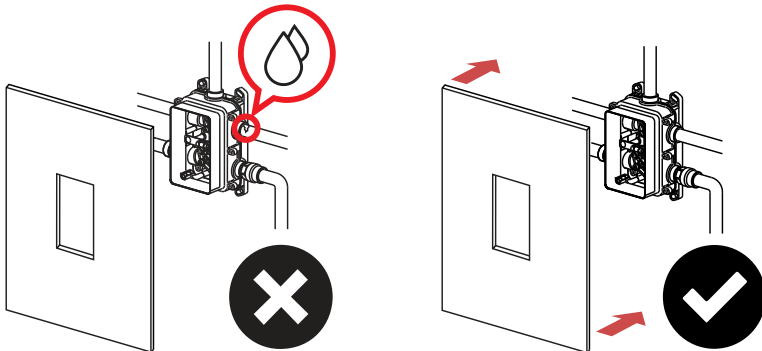

noken
PORCELANOSA BATHROOMS

Carretera CV-20 km.2 · 12540 Vila-real · Castellón · Spain
Tel: +34 964 50 64 50 - Fax: +34 964 50 67 93
e-mail: noken@noken.com · www.noken.com

ROUND

< 5 Bar

DN6 > Ø25mm
DN8 > Ø30mm
DN10 > Ø35mm
DN13 > Ø45mm