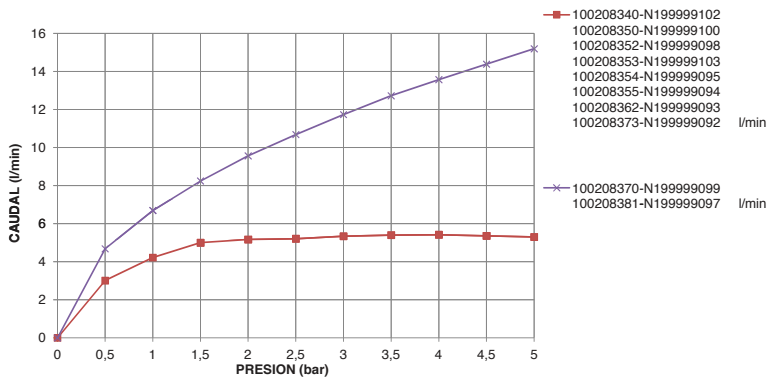

100208340-N199999102 100208350-N199999100 100208352-N199999098 100208353-N199999103 100208354-N199999095 100208355-N199999094 100208362-N199999093 100208373-N199999092	100208370-N199999099 100208381-N199999097
PRESION (BAR)	CAUDAL (L/MIN)	CAUDAL (L/MIN)
0	0	0
0,5	3,01	4,68
1	4,22	6,69
2	5,17	9,56
3	5,34	11,73
4	5,42	13,57
5	5,30	15,19

100208340-N199999102
100208350-N199999100
100208352-N199999098
100208353-N199999103
100208354-N199999095
100208355-N199999094
100208362-N199999093
100208373-N199999092
100208370-N199999099
100208381-N199999097