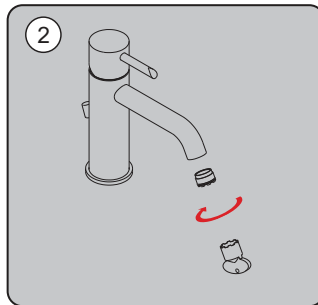

- 100208370
- 100208380

- A00 100208381
- B01 100208381
- A00 100208341
- B01 100208341
- 100291629 (BRUSHED)
- 100291672 (BRUSHED)
- 100306672

 <p>F $F = F$ Min. - Max 0.5 - 5 bar</p>	 <p>50°C ✓ máx 70°C</p>	<p>Mixing system</p>	
 <p>F Max. 5 bar</p>	 <p>F 3 bar ✓</p>	<p>Material</p>	<p>Brass</p>