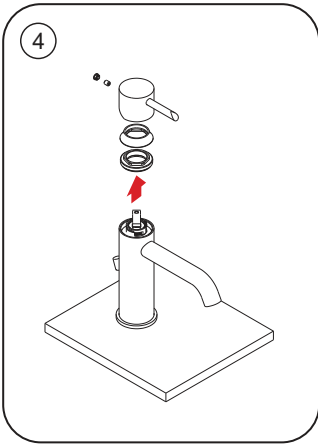

- 100208370
- 100208380

- A00 100208381
- B01 100208381
- A00 100208341
- B01 100208341
- 100291629 (BRUSHED)
- 100291672 (BRUSHED)
- 100306672

 <p>F $F = F$ Min. - Max 0.5 - 5 bar</p>	 <p>50°C ✓ máx 70°C</p>	<p>Mixing system</p>	
 <p>F Max. 5 bar</p>	 <p>F 3 bar ✓</p>	<p>Material</p>	<p>Brass</p>