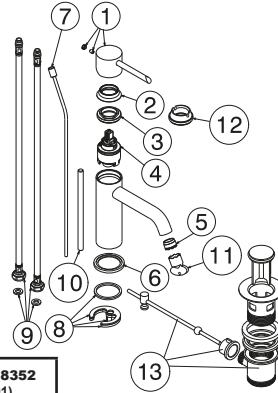

noken
PORCELANOSA BATHROOMS

Carretera CV-20 km.2 · 12540 Vila-real · Castellón · Spain
Tel: +34 964 50 64 50 - Fax: +34 964 50 67 93
e-mail: noken@noken.com · www.noken.com

ROUND

< 5 Bar

DN6 > Ø25mm
DN8 > Ø30mm
DN10 > Ø35mm
DN13 > Ø45mm

		100208340
1		100209623
2		100209543
3		100209560
4		100202303
5		100151822
6		100209569
7		100039779
8		100209520
9		100209531
10		100046651
11		100081787
12		-
13		100040204

	100208352 (A00)	100208352 (B01)
1	100209623	100209623
2	100209543	-
3	100209560	-
4	100202303	
5	100151822	100151822
6	100209569	100209569
7	-	-
8	100209520	100209520
9	100209531	100209531
10	100046651	100046651
11	100081787	100081787
12	-	100291668
13	-	-

	100306653
1	100306661
2	-
3	-
4	100202303
5	100151822
6	100306652
7	-
8	100209520
9	100209531
10	100046651
11	100081787
12	100306671
13	-

		100208350
1		100209586
2		-
3		-
4		100202303
5		100151822
6		100209621
7		100091169
8		100209520
9		100209531
10		100046651
11		100081787
12		100209521
13		100271461