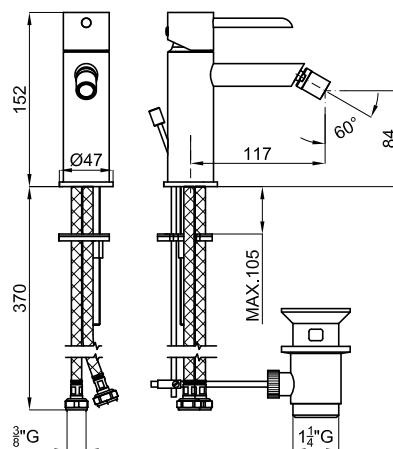

ROUND

Descripción

Monomando bidé con cartucho cerámico de Ø35 mm., con conexiones de 3/8", una longitud de los latiguillos de 370 mm., vaciador automático y aireador "plus". Apertura en frío. El caudal a 3 bares es de 5 l/min.

Acabado

negro
100208380

Otros Acabados

chromo
100208370

Diagrama de Caudales

Pressure (bar)	0	0.5	1	2	3	4	5
Flow - l/min (±15%)	0	4.68	6.69	9.56	11.73	13.57	15.19

Esquema Técnico

Dimensiones en mm