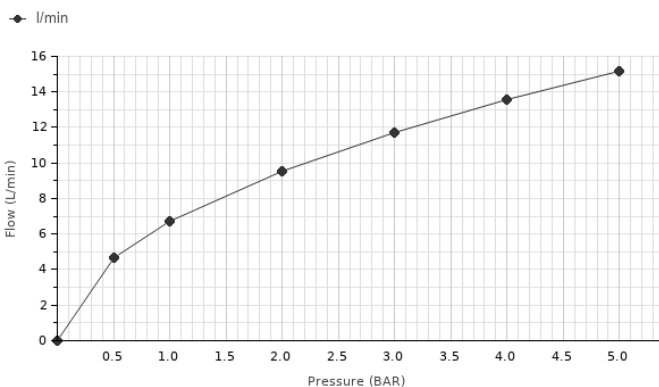

ROUND

Descripción

Monomando bidé con cartucho cerámico de Ø35 mm., con conexiones de 3/8", una longitud de los latiguillos de 370 mm., vaciador automático y aireador "plus". Apertura en frío. El caudal a 3 bares es de 5 l/min.

Acabado

negro
100208380

Otros Acabados

chromo
100208370

Diagrama de Caudales

Pressure (bar)	0	0.5	1	2	3	4	5
Flow - l/min (±15%)	0	4.68	6.69	9.56	11.73	13.57	15.19

Esquema Técnico

Dimensiones en mm