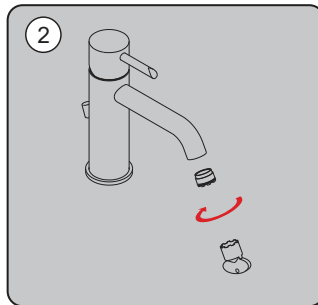

- 100208370
- 100208380

- A00 100208381
- B01 100208381
- A00 100208341
- B01 100208341
- 100291629 (BRUSHED)
- 100291672 (BRUSHED)
- 100306672

 <p>F Min. - Max 0.5 - 5 bar</p>	 <p>50°C ✓ máx 70°C</p>	<p>Mixing system</p>	
 <p>F Max. 5 bar</p>	 <p>F 3 bar ✓</p>	<p>Material</p>	<p>Brass</p>