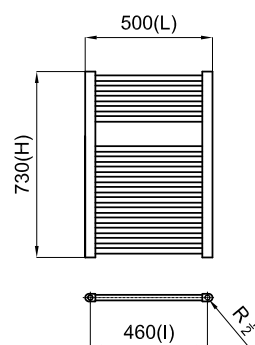

## Descripción

Versión eléctrica clase I con termostato (E1) 500x730 mm.

## Esquema Técnico

Dimensiones en mm

**Garantía:** Para consultar la garantía u otra información relativa a este producto, visitar nuestra web: [www.noken.com](http://www.noken.com)

**noken**  
PORCELANOSA BATHROOMS