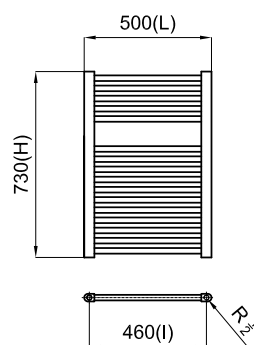

E1

Descripción

Versión eléctrica clase I con termostato (E1) 500x730 mm.

Acabado

Cromo

100214561 - N539000218

Otros Acabados

blanco

100214560 N539000221

Esquema Técnico

Dimensiones en mm

Garantía: Para consultar la garantía u otra información relativa a este producto, visitar nuestra web: www.noken.com

noken
PORCELANOSA BATHROOMS

Aviso legal: Los contenidos incluidos en este catálogo de productos NOKEN tienen únicamente fines informativos y de carácter orientativo careciendo de valor contractual alguno y por tanto no siendo jurídicamente vinculantes. Para la obtención de una correcta elección de material adaptado a las características de cada cliente así como para una óptima colocación y mantenimiento del mismo o para resolver cualquier cuestión que se le pueda suscitar sobre nuestros productos deberá dirigirse a nuestros establecimientos comerciales. NOKEN se reserva el derecho de modificar y/o suprimir ciertos modelos expuestos en este catálogo sin previo aviso. El aspecto y color de las productos puede presentar ligeras diferencias respecto a las originales.