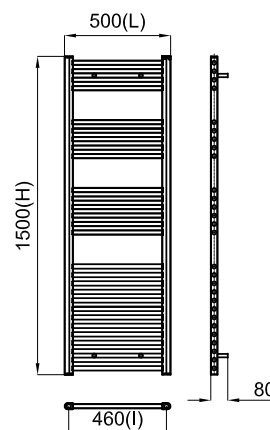

E1

Descripción

Versión eléctrica clase I con termostato (E1) 500x1500 mm.

Acabado

blanco

100214944 - N539000242

Otros Acabados

Cromo

100214956

N539000244

Esquema Técnico

Dimensiones en mm

Garantía: Para consultar la garantía u otra información relativa a este producto, visitar nuestra web: www.noken.com

noken
PORCELANOSA BATHROOMS

Aviso legal: Los contenidos incluidos en este catálogo de productos NOKEN tienen únicamente fines informativos y de carácter orientativo careciendo de valor contractual alguno y por tanto no siendo jurídicamente vinculantes. Para la obtención de una correcta elección de material adaptado a las características de cada cliente así como para una óptima colocación y mantenimiento del mismo o para resolver cualquier cuestión que se le pueda suscitar sobre nuestros productos deberá dirigirse a nuestros establecimientos comerciales. NOKEN se reserva el derecho de modificar y/o suprimir ciertos modelos expuestos en este catálogo sin previo aviso. El aspecto y color de las productos puede presentar ligeras diferencias respecto a las originales.