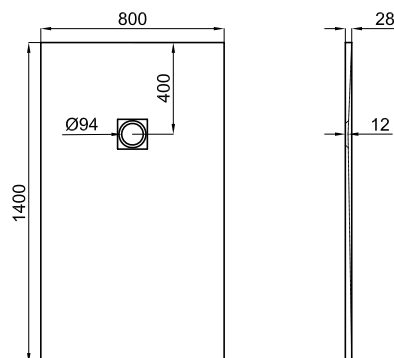

Descripción

Plato de ducha 140X80 MINERAL STONE.

Acabado

blanco
100259688

Otros Acabados

negro
100259703

gris
100259657

Esquema Técnico

Dimensiones en mm

Garantía: Para consultar la garantía u otra información relativa a este producto, visitar nuestra web: www.noken.com

noken
PORCELANOSA BATHROOMS

Aviso legal: Los contenidos incluidos en este catálogo de productos NOKEN tienen únicamente fines informativos y de carácter orientativo careciendo de valor contractual alguno y por tanto no siendo jurídicamente vinculantes. Para la obtención de una correcta elección de material adaptado a las características de cada cliente así como para una óptima colocación y mantenimiento del mismo o para resolver cualquier cuestión que se le pueda suscitar sobre nuestros productos deberá dirigirse a nuestros establecimientos comerciales. NOKEN se reserva el derecho de modificar y/o suprimir ciertos modelos expuestos en este catálogo sin previo aviso. El aspecto y color de las productos puede presentar ligeras diferencias respecto a las originales.