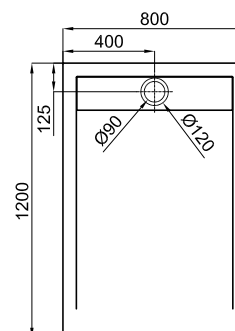

Descripción

Plato de ducha 120x80 LIGHT STONE.

Acabado

blanco  
100263125

Otros Acabados

negro  
100263200

gris  
100263118

Esquema Técnico

Dimensiones en mm

Garantía: Para consultar la garantía u otra información relativa a este producto, visitar nuestra web: [www.noken.com](http://www.noken.com)