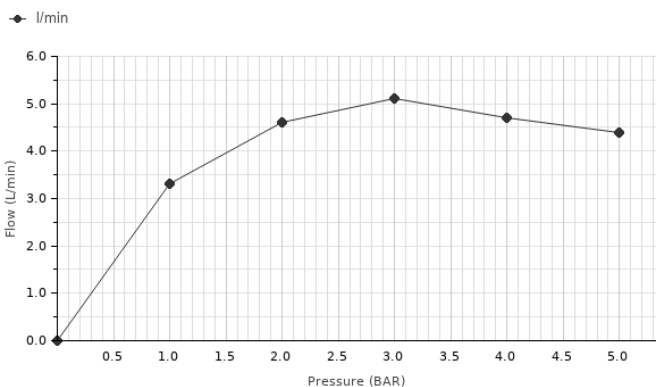

## Descripción

Monomando bidé con cartucho cerámico de Ø25 mm Conexiones de 3/8", una longitud de los latiguillos de 405 mm., con vaciador automático y aireador "plus". El caudal a 3 bares es de 5 l/min.

## Diagrama de Caudales

Pressure (bar)	0	1	2	3	4	5
Flow - l/min (±15%)	0	3.3	4.6	5.1	4.7	4.4