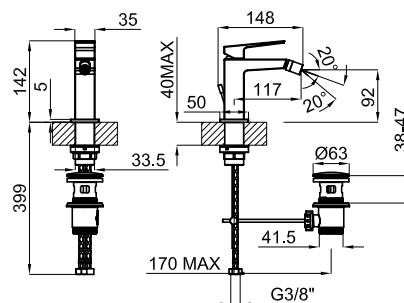

## Descripción

Monomando bidé con cartucho cerámico de Ø25 mm Conexiones de 3/8", una longitud de los latiguillos de 405 mm., con vaciador automático y aireador "plus". El caudal a 3 bares es de 5 l/min.

## Esquema Técnico

Dimensiones en mm

**Garantía:** Para consultar la garantía u otra información relativa a este producto, visitar nuestra web: [www.noken.com](http://www.noken.com)

**noken**  
PORCELANOSA BATHROOMS