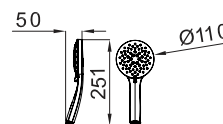

chromo
100272333

Otros Acabados

negro mate
100305803

Certificados y Calidad

Esquema Técnico

Dimensiones en mm

noken
PORCELANOSA BATHROOMS

Garantía: Para consultar la garantía u otra información relativa a este producto, visitar nuestra web: www.noken.com