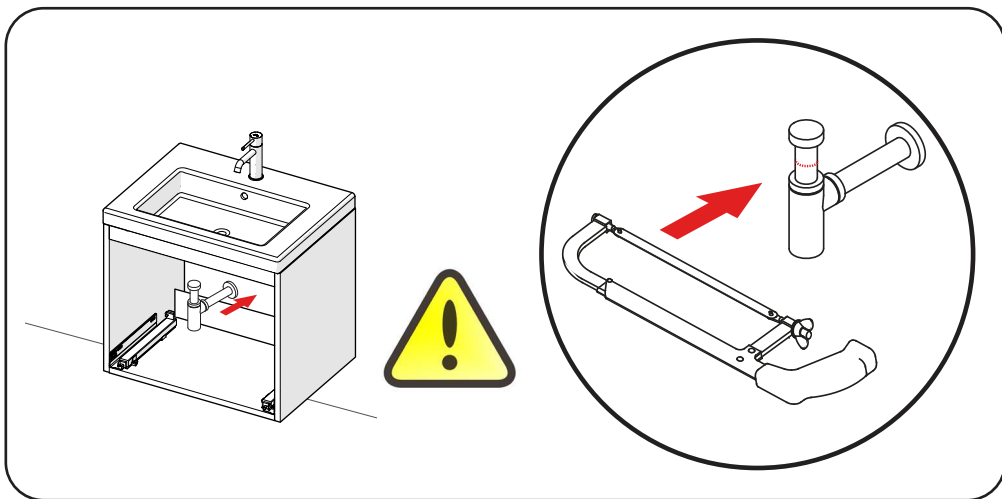

En caso de necesidad y con tal de facilitar su instalación y aumentar la compatibilidad del mueble, recomendamos recortar el tubo vertical del sifón hasta la medida necesaria.

.....

In case of need, to facilitate its installation and increase the compatibility of the furniture, we recommend cutting the vertical pipe down of the siphon to fit.