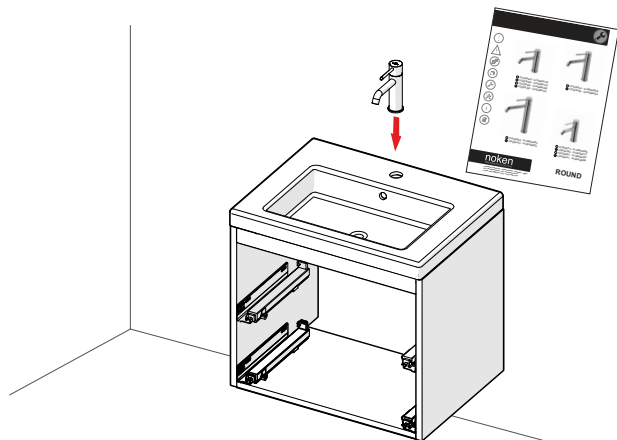

1.3

4

5

6

7

i

Max. + 3.5 mm

- 100281316\_N865000017 (120cm) ○ 100281295\_N865000016 (80cm) ○ 100281341\_N865000018 (60cm)  
 ● 100281296\_N865000014 (120cm) ● 100281346\_N865000030 (80cm) ● 100281319\_N865000036 (60cm)  
 ● 100281325\_N865000035 (120cm) ● 100281357\_N865000022 (80cm) ● 100281345\_N865000027 (60cm)  
 ● 100281327\_N865000029 (120cm) ● 100281317\_N865000031 (80cm) ● 100281328\_N865000034 (60cm)

En caso de necesidad y con tal de facilitar su instalación y aumentar la compatibilidad del mueble, recomendamos recortar el tubo vertical del sifón hasta la medida necesaria.

.....

In case of need, to facilitate its installation and increase the compatibility of the furniture, we recommend cutting the vertical pipe down of the siphon to fit.