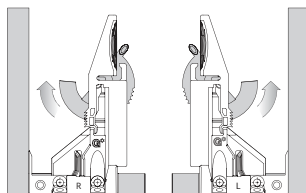

1.3

4

5

6

7

i

Max. + 3.5 mm

- 100281316\_N865000017 (120cm) ○ 100281295\_N865000016 (80cm) ○ 100281341\_N865000018 (60cm)  
 ● 100281296\_N865000014 (120cm) ● 100281346\_N865000030 (80cm) ● 100281319\_N865000036 (60cm)  
 ● 100281325\_N865000035 (120cm) ● 100281357\_N865000022 (80cm) ● 100281345\_N865000027 (60cm)  
 ● 100281327\_N865000029 (120cm) ● 100281317\_N865000031 (80cm) ● 100281328\_N865000034 (60cm)

En caso de necesidad y con tal de facilitar su instalación y aumentar la compatibilidad del mueble, recomendamos recortar el tubo vertical del sifón hasta la medida necesaria.

.....

In case of need, to facilitate its installation and increase the compatibility of the furniture, we recommend cutting the vertical pipe down of the siphon to fit.