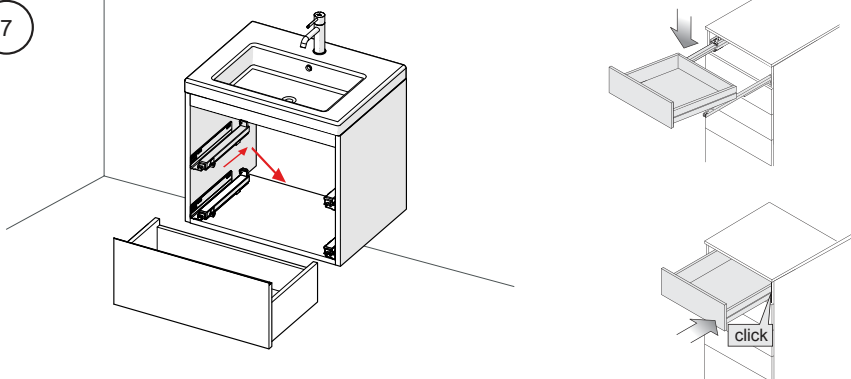

1.3

4

5

6

7

i

Max. + 3.5 mm

- 100281316\_N865000017 (120cm) ○ 100281295\_N865000016 (80cm) ○ 100281341\_N865000018 (60cm)  
 ● 100281296\_N865000014 (120cm) ● 100281346\_N865000030 (80cm) ● 100281319\_N865000036 (60cm)  
 ● 100281325\_N865000035 (120cm) ● 100281357\_N865000022 (80cm) ● 100281345\_N865000027 (60cm)  
 ● 100281327\_N865000029 (120cm) ● 100281317\_N865000031 (80cm) ● 100281328\_N865000034 (60cm)

En caso de necesidad y con tal de facilitar su instalación y aumentar la compatibilidad del mueble, recomendamos recortar el tubo vertical del sifón hasta la medida necesaria.

.....

In case of need, to facilitate its installation and increase the compatibility of the furniture, we recommend cutting the vertical pipe down of the siphon to fit.