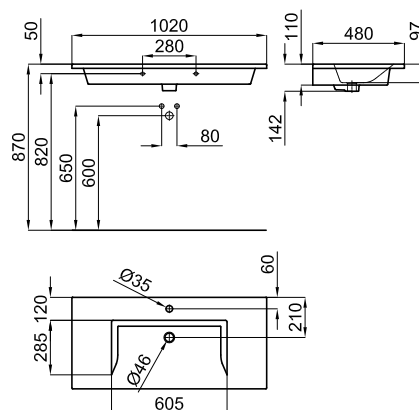

## Descripción

Lavabo 100 cm suspendido con rebosadero. Incluye las fijaciones 100041225.

## Esquema Técnico

Dimensiones en mm

**Garantía:** Para consultar la garantía u otra información relativa a este producto, visitar nuestra web: [www.noken.com](http://www.noken.com)

**noken**  
PORCELANOSA BATHROOMS