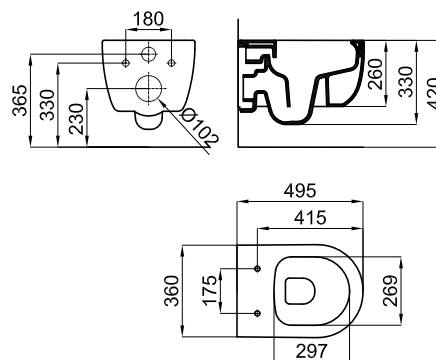

Sanitarios

ACRO COMPACT

Descripción

Set inodoro suspendido "rimless" 49cm y asiento con bisagra amortiguada

Acabado

negro mate
100282265

Esquema Técnico

Dimensiones en mm