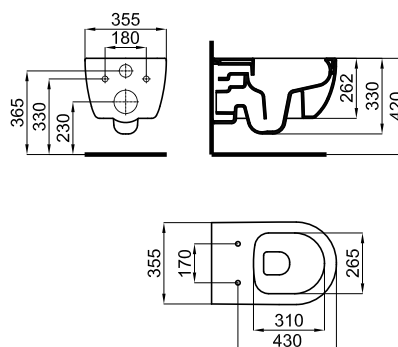

Sanitarios

ACRO COMPACT

Descripción

Set inodoro suspendido "rimless" 54cm y asiento con bisagra amortiguada.

Acabado

negro mate
100282269

Otros Acabados

blanco mate
100282320

gris mate
100285516

Esquema Técnico

Dimensiones en mm

Garantía: Para consultar la garantía u otra información relativa a este producto, visitar nuestra web: www.noken.com

noken
PORCELANOSA BATHROOMS

Aviso legal: Los contenidos incluidos en este catálogo de productos NOKEN tienen únicamente fines informativos y de carácter orientativo careciendo de valor contractual alguno y por tanto no siendo jurídicamente vinculantes. Para la obtención de una correcta elección de material adaptado a las características de cada cliente así como para una óptima colocación y mantenimiento del mismo o para resolver cualquier cuestión que se le pueda suscitar sobre nuestros productos deberá dirigirse a nuestros establecimientos comerciales. NOKEN se reserva el derecho de modificar y/o suprimir ciertos modelos expuestos en este catálogo sin previo aviso. El aspecto y color de las productos puede presentar ligeras diferencias respecto a las originales.