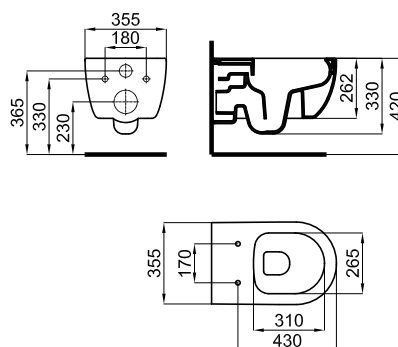

Sanitarios

ACRO COMPACT

Descripción

Set inodoro suspendido "rimless" 54cm y asiento con bisagra amortiguada.

Acabado

blanco mate
100282320

Otros Acabados

negro mate
100282269

gris mate
100285516

Esquema Técnico

Dimensiones en mm

Garantía: Para consultar la garantía u otra información relativa a este producto, visitar nuestra web: www.noken.com

noken
PORCELANOSA BATHROOMS

Aviso legal: Los contenidos incluidos en este catálogo de productos NOKEN tienen únicamente fines informativos y de carácter orientativo careciendo de valor contractual alguno y por tanto no siendo jurídicamente vinculantes. Para la obtención de una correcta elección de material adaptado a las características de cada cliente así como para una óptima colocación y mantenimiento del mismo o para resolver cualquier cuestión que se le pueda suscitar sobre nuestros productos deberá dirigirse a nuestros establecimientos comerciales. NOKEN se reserva el derecho de modificar y/o suprimir ciertos modelos expuestos en este catálogo sin previo aviso. El aspecto y color de las productos puede presentar ligeras diferencias respecto a las originales.