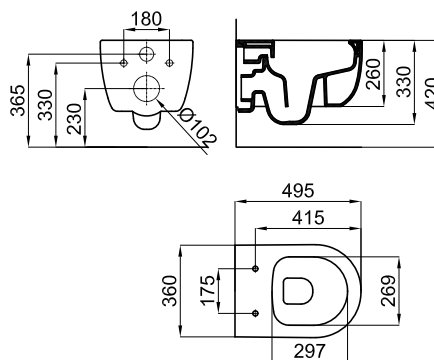

Sanitarios

ACRO COMPACT

Descripción

Set inodoro suspendido "rimless" 49cm y asiento con bisagra amortiguada

Acabado

gris mate
100285525

Otros Acabados

blanco mate
100282310

Esquema Técnico

Dimensiones en mm

Garantía: Para consultar la garantía u otra información relativa a este producto, visitar nuestra web: www.noken.com

noken
PORCELANOSA BATHROOMS

Aviso legal: Los contenidos incluidos en este catálogo de productos NOKEN tienen únicamente fines informativos y de carácter orientativo careciendo de valor contractual alguno y por tanto no siendo jurídicamente vinculantes. Para la obtención de una correcta elección de material adaptado a las características de cada cliente así como para una óptima colocación y mantenimiento del mismo o para resolver cualquier cuestión que se le pueda suscitar sobre nuestros productos deberá dirigirse a nuestros establecimientos comerciales. NOKEN se reserva el derecho de modificar y/o suprimir ciertos modelos expuestos en este catálogo sin previo aviso. El aspecto y color de las productos puede presentar ligeras diferencias respecto a las originales.