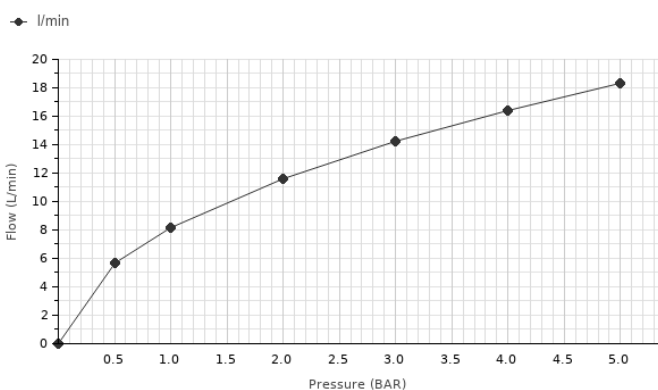

## Descripción

Monomando externo ducha con cartucho cerámico de Ø35 mm y conexiones de 1/2". Distancia excéntricas 150 +/-20 mm. Maneta sanitaria. El caudal a 3 bares es de 14,2 l/min.

## Diagrama de Caudales

Pressure (bar)	0	0.5	1	2	3	4	5
Flow - l/min (±15%)	0	5.64	8.16	11.57	14.2	16.39	18.32