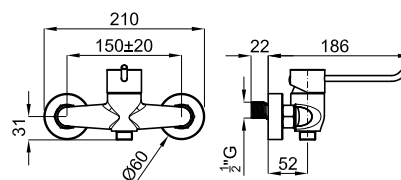

## Descripción

Monomando externo ducha con cartucho cerámico de Ø35 mm y conexiones de 1/2". Distancia excéntricas 150 +/-20 mm. Maneta sanitaria. El caudal a 3 bares es de 14,2 l/min.

## Diagrama de Caudales

Pressure (bar)	0	0.5	1	2	3	4	5
Flow - l/min (±15%)	0	5.64	8.16	11.57	14.2	16.39	18.32

## Esquema Técnico

Dimensiones en mm

**Garantía:** Para consultar la garantía u otra información relativa a este producto, visitar nuestra web: [www.noken.com](http://www.noken.com)

**noken**  
PORCELANOSA BATHROOMS