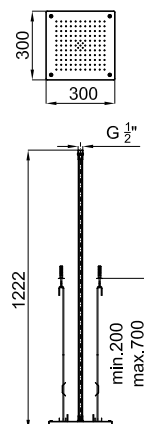

Rociadores

NEW

SQUARE

Descripción

Rociador encastre techo Square 30 cm. El caudal a 3 bares es de 9 l/min.

Acabado

negro
100308049

Otros Acabados

inox espejo
100121021

cobre cepillado
100308062

Esquema Técnico

Dimensiones en mm

noken
PORCELANOSA BATHROOMS

Garantía: Para consultar la garantía u otra información relativa a este producto, visitar nuestra web: www.noken.com