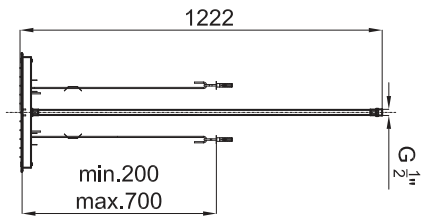

- 100121021
- 100308049
- 100308062
- 100308070

● 100121022