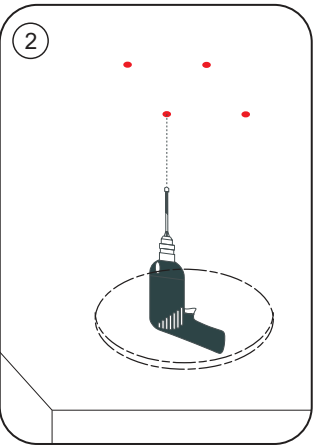

SQUARE
RONDO

 **< 5° C**

 **> 5° C**

< 5 Bar

		●
	BEFORE 2014	SINCE 2014
1	100135514	
2	100135515	
3	100202578	100135516
4	100136201	

		●
1	100135514	
2	100135515	
3	100310724	
4	100136201	

		●
1	100135514	
2	100135515	
3	100310735	
4	100136201	

		●
1	100135514	
2	100135515	
3	100310743	
4	100136201	

		●
1	100135514	
2	100135515	
3	100310751	
4	100136201	

- 100121021
- 100308049
- 100308062
- 100308070

● 100121022

● 100121023

● 100121028

- 100121027
- 100308055
- 100308056
- 100308061
- 100308037

● 100121029

A	
Ø300	Ø 282
Ø400	Ø 382
Ø500	Ø 482

B	
300 x 300	275 X 275
400 x 400	375 X 375
500 x 500	475 X 475

 <p>F  F = F Min. - Max 0.5 - 5 bar</p>	 <p>50°C ✓ máx 70°C</p>	Mixing system —	—
 <p>F  Max. 5 bar</p>	 <p>F  3 bar ✓</p>	Material Brass	Brass