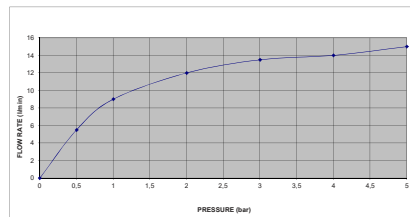

● 100121029

A	
Ø300	Ø 282
Ø400	Ø 382
Ø500	Ø 482

B	
300 x 300	275 X 275
400 x 400	375 X 375
500 x 500	475 X 475

 <p>F  F = F Min. - Max 0.5 - 5 bar</p>	 <p>50°C ✓ máx 70°C</p>	Mixing system —	—
 <p>F  Max. 5 bar</p>	 <p>F  3 bar ✓</p>	Material Brass	Brass

- 100121021
- 100308049
- 100308062
- 100308070

Pressure (Bar)	FLOW RATE (l/min)
0,0	0,0
0,5	6,0
1,0	8,2
2,0	9,8
3,0	9,6
4,0	9,4
5,0	9,2

- 100121022

Pressure (Bar)	FLOW RATE (l/min)
0	0
0,5	5,5
1	9
2	12
3	13,5
4	14
5	15

- 100121023

Pressure (Bar)	FLOW RATE (l/min)
0	0
0,5	6,5
1	10
2	14,5
3	16
4	17
5	18

- 100121027
- 100308055
- 100308056
- 100308061
- 100308037

Pressure (Bar)	FLOW RATE (l/min)
0,0	0,0
0,5	6,0
1,0	8,2
2,0	9,8
3,0	9,6
4,0	9,4
5,0	9,2