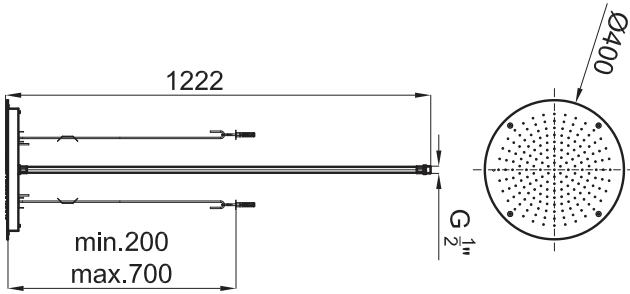

SQUARE
RONDO

 **< 5° C**

 **> 5° C**

< 5 Bar

		●
	BEFORE 2014	SINCE 2014
1	100135514	
2	100135515	
3	100202578	100135516
4	100136201	

		●
1	100135514	
2	100135515	
3	100310724	
4	100136201	

		●
1	100135514	
2	100135515	
3	100310735	
4	100136201	

		●
1	100135514	
2	100135515	
3	100310743	
4	100136201	

		●
1	100135514	
2	100135515	
3	100310751	
4	100136201	

- 100121021
- 100308049
- 100308062
- 100308070

● 100121022

● 100121023

● 100121028

- 100121027
- 100308055
- 100308056
- 100308061
- 100308037

● 100121029

A	
Ø300	Ø 282
Ø400	Ø 382
Ø500	Ø 482

B	
300 x 300	275 X 275
400 x 400	375 X 375
500 x 500	475 X 475

 <p>F  F = F Min. - Max 0.5 - 5 bar</p>	 <p>50°C ✓ máx 70°C</p>	Mixing system —	—
 <p>F  Max. 5 bar</p>	 <p>F  3 bar ✓</p>	Material Brass	Brass