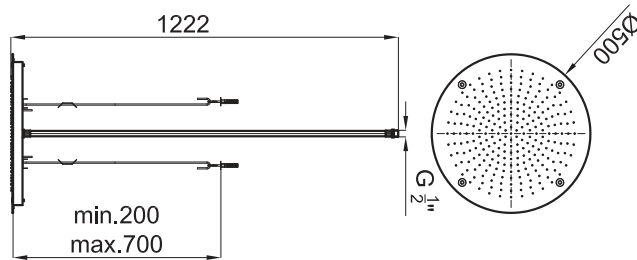

SQUARE
RONDO

 **< 5° C**

 **> 5° C**

< 5 Bar

		●
	BEFORE 2014	SINCE 2014
1	100135514	
2	100135515	
3	100202578	100135516
4	100136201	

		●
1	100135514	
2	100135515	
3	100310724	
4	100136201	

		●
1	100135514	
2	100135515	
3	100310735	
4	100136201	

		●
1	100135514	
2	100135515	
3	100310743	
4	100136201	

		●
1	100135514	
2	100135515	
3	100310751	
4	100136201	

- 100121021
- 100308049
- 100308062
- 100308070

● 100121022

● 100121023

● 100121028

- 100121027
- 100308055
- 100308056
- 100308061
- 100308037

● 100121029

A	
Ø300	Ø 282
Ø400	Ø 382
Ø500	Ø 482

B	
300 x 300	275 X 275
400 x 400	375 X 375
500 x 500	475 X 475

 <p>F  F = F Min. - Max 0.5 - 5 bar</p>	 <p>50°C ✓ máx 70°C</p>	Mixing system —	—
 <p>F  Max. 5 bar</p>	 <p>F  3 bar ✓</p>	Material Brass	Brass