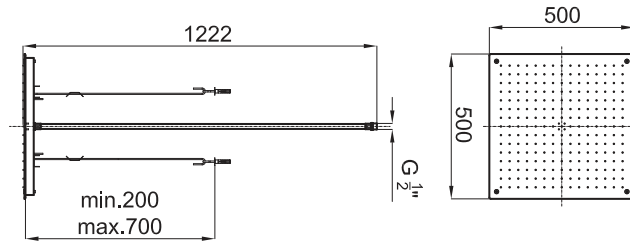

● 100121023