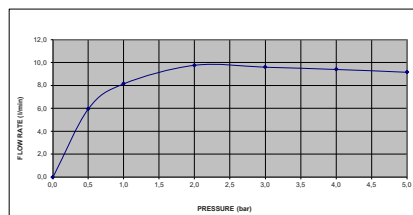

- 100121021
- 100308049
- 100308062
- 100308070

Pressure (Bar)	FLOW RATE (l/min)
0,0	0,0
0,5	6,0
1,0	8,2
2,0	9,8
3,0	9,6
4,0	9,4
5,0	9,2

- 100121022

Pressure (Bar)	FLOW RATE (l/min)
0	0
0,5	5,5
1	9
2	12
3	13,5
4	14
5	15

- 100121023

Pressure (Bar)	FLOW RATE (l/min)
0	0
0,5	6,5
1	10
2	14,5
3	16
4	17
5	18

- 100121027
- 100308055
- 100308056
- 100308061
- 100308037

Pressure (Bar)	FLOW RATE (l/min)
0,0	0,0
0,5	6,0
1,0	8,2
2,0	9,8
3,0	9,6
4,0	9,4
5,0	9,2