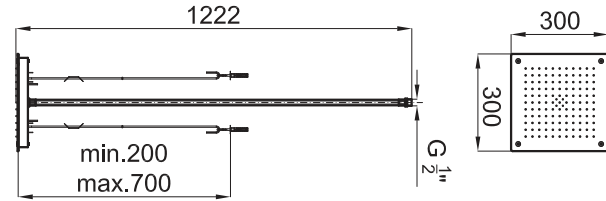

- 100121021
- 100308049
- 100308062
- 100308070

● 100121022