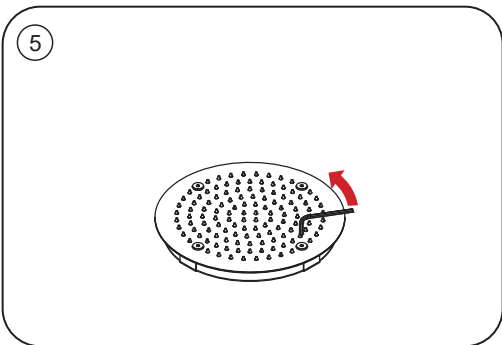

SQUARE
RONDO

 **< 5° C**

 **> 5° C**

< 5 Bar

		●
	BEFORE 2014	SINCE 2014
1	100135514	
2	100135515	
3	100202578	100135516
4	100136201	

		●
1	100135514	
2	100135515	
3	100310724	
4	100136201	

		●
1	100135514	
2	100135515	
3	100310735	
4	100136201	

		●
1	100135514	
2	100135515	
3	100310743	
4	100136201	

		●
1	100135514	
2	100135515	
3	100310751	
4	100136201	

- 100121021
- 100308049
- 100308062
- 100308070

● 100121022

● 100121023

● 100121028

- 100121027
- 100308055
- 100308056
- 100308061
- 100308037

● 100121029

A	
Ø300	Ø 282
Ø400	Ø 382
Ø500	Ø 482

B	
300 x 300	275 X 275
400 x 400	375 X 375
500 x 500	475 X 475

 <p>F  F = F Min. - Max 0.5 - 5 bar</p>	 <p>50°C ✓ máx 70°C</p>	Mixing system —	—
 <p>F  Max. 5 bar</p>	 <p>F  3 bar ✓</p>	Material Brass	Brass