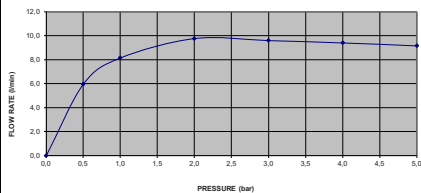

● 100121029

A	
Ø300	Ø 282
Ø400	Ø 382
Ø500	Ø 482

B	
300 x 300	275 X 275
400 x 400	375 X 375
500 x 500	475 X 475

 <p>F  F = F Min. - Max 0.5 - 5 bar</p>	 <p>50°C ✓ máx 70°C</p>	Mixing system —	—
 <p>F  Max. 5 bar</p>	 <p>F  3 bar ✓</p>	Material Brass	Brass

- 100121021
- 100308049
- 100308062
- 100308070

Pressure (Bar)	FLOW RATE (l/min)
0,0	0,0
0,5	6,0
1,0	8,2
2,0	9,8
3,0	9,6
4,0	9,4
5,0	9,2

- 100121022

Pressure (Bar)	FLOW RATE (l/min)
0	0
0,5	5,5
1	9
2	12
3	13,5
4	14
5	15

- 100121023

Pressure (Bar)	FLOW RATE (l/min)
0	0
0,5	6,5
1	10
2	14,5
3	16
4	17
5	18

- 100121027
- 100308055
- 100308056
- 100308061
- 100308037

Pressure (Bar)	FLOW RATE (l/min)
0,0	0,0
0,5	6,0
1,0	8,2
2,0	9,8
3,0	9,6
4,0	9,4
5,0	9,2