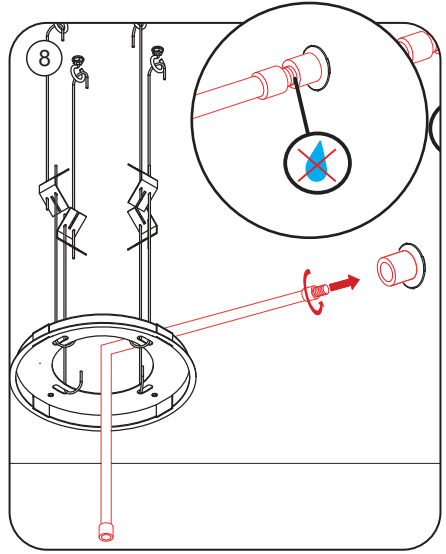

● 100121029

A	
Ø300	Ø 282
Ø400	Ø 382
Ø500	Ø 482

B	
300 x 300	275 X 275
400 x 400	375 X 375
500 x 500	475 X 475

 <p>F  F = F Min. - Max 0.5 - 5 bar</p>	 <p>50°C ✓ máx 70°C</p>	Mixing system —	—
 <p>F  Max. 5 bar</p>	 <p>F  3 bar ✓</p>	Material Brass	Brass