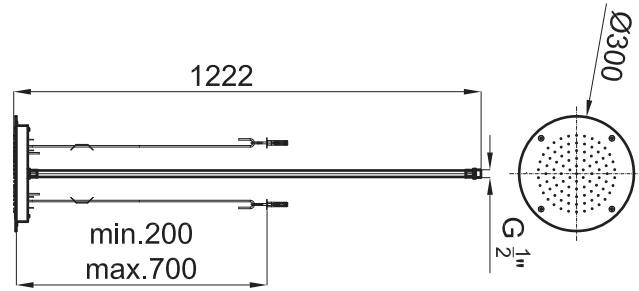

SQUARE
RONDO

 **< 5° C**

 **> 5° C**

< 5 Bar

		●
	BEFORE 2014	SINCE 2014
1	100135514	
2	100135515	
3	100202578	100135516
4	100136201	

		●
1	100135514	
2	100135515	
3	100310724	
4	100136201	

		●
1	100135514	
2	100135515	
3	100310735	
4	100136201	

		●
1	100135514	
2	100135515	
3	100310743	
4	100136201	

		●
1	100135514	
2	100135515	
3	100310751	
4	100136201	

- 100121021
- 100308049
- 100308062
- 100308070

● 100121022

● 100121023

● 100121028

- 100121027
- 100308055
- 100308056
- 100308061
- 100308037

● 100121029

A	
Ø300	Ø 282
Ø400	Ø 382
Ø500	Ø 482

B	
300 x 300	275 X 275
400 x 400	375 X 375
500 x 500	475 X 475

 <p>F  F = F Min. - Max 0.5 - 5 bar</p>	 <p>50°C ✓ máx 70°C</p>	Mixing system —	—
 <p>F  Max. 5 bar</p>	 <p>F  3 bar ✓</p>	Material Brass	Brass