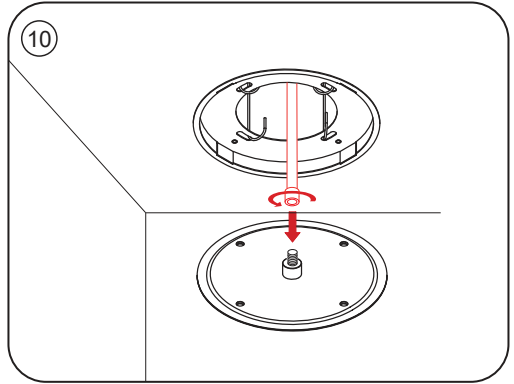

● 100121029

A	
Ø300	Ø 282
Ø400	Ø 382
Ø500	Ø 482

B	
300 x 300	275 X 275
400 x 400	375 X 375
500 x 500	475 X 475

 <p>F  F = F Min. - Max 0.5 - 5 bar</p>	 <p>50°C ✓ máx 70°C</p>	Mixing system —	—
 <p>F  Max. 5 bar</p>	 <p>F  3 bar ✓</p>	Material Brass	Brass