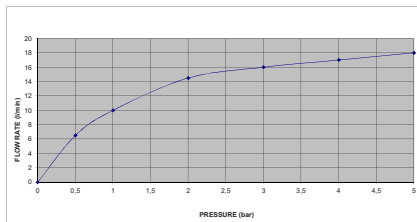

● 100121029

A	
Ø300	Ø 282
Ø400	Ø 382
Ø500	Ø 482

B	
300 x 300	275 X 275
400 x 400	375 X 375
500 x 500	475 X 475

 <p>F  F = F Min. - Max 0.5 - 5 bar</p>	 <p>50°C ✓ máx 70°C</p>	Mixing system —	—
 <p>F  Max. 5 bar</p>	 <p>F  3 bar ✓</p>	Material Brass	Brass

- 100121021
- 100308049
- 100308062
- 100308070

Pressure (Bar)	FLOW RATE (l/min)
0,0	0,0
0,5	6,0
1,0	8,2
2,0	9,8
3,0	9,6
4,0	9,4
5,0	9,2

- 100121022

Pressure (Bar)	FLOW RATE (l/min)
0	0
0,5	5,5
1	9
2	12
3	13,5
4	14
5	15

- 100121023

Pressure (Bar)	FLOW RATE (l/min)
0	0
0,5	6,5
1	10
2	14,5
3	16
4	17
5	18

- 100121027
- 100308055
- 100308056
- 100308061
- 100308037

Pressure (Bar)	FLOW RATE (l/min)
0,0	0,0
0,5	6,0
1,0	8,2
2,0	9,8
3,0	9,6
4,0	9,4
5,0	9,2