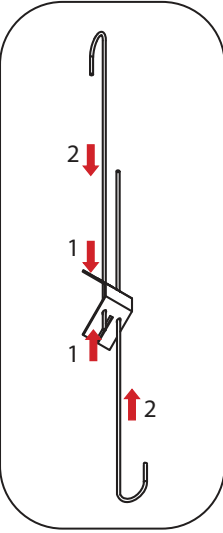

SQUARE
RONDO

 **< 5° C**

 **> 5° C**

< 5 Bar

		●
	BEFORE 2014	SINCE 2014
1	100135514	
2	100135515	
3	100202578	100135516
4	100136201	

		●
1	100135514	
2	100135515	
3	100310724	
4	100136201	

		●
1	100135514	
2	100135515	
3	100310735	
4	100136201	

● 100121029

A	
Ø300	Ø 282
Ø400	Ø 382
Ø500	Ø 482

B	
300 x 300	275 X 275
400 x 400	375 X 375
500 x 500	475 X 475

 <p>F  F = F Min. - Max 0.5 - 5 bar</p>	 <p>50°C ✓ máx 70°C</p>	Mixing system —	—
 <p>F  Max. 5 bar</p>	 <p>F  3 bar ✓</p>	Material Brass	Brass