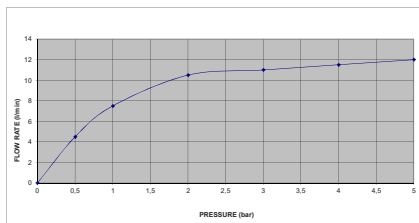

- 100121021
- 100308049
- 100308062
- 100308070

Pressure (Bar)	FLOW RATE (l/min)
0,0	0,0
0,5	6,0
1,0	8,2
2,0	9,8
3,0	9,6
4,0	9,4
5,0	9,2

- 100121022

Pressure (Bar)	FLOW RATE (l/min)
0	0
0,5	5,5
1	9
2	12
3	13,5
4	14
5	15

- 100121023

Pressure (Bar)	FLOW RATE (l/min)
0	0
0,5	6,5
1	10
2	14,5
3	16
4	17
5	18

- 100121027
- 100308055
- 100308056
- 100308061
- 100308037

Pressure (Bar)	FLOW RATE (l/min)
0,0	0,0
0,5	6,0
1,0	8,2
2,0	9,8
3,0	9,6
4,0	9,4
5,0	9,2

- 100121028

Pressure (Bar)	FLOW RATE (l/min)
0	0
0,5	4,5
1	7,5
2	10,5
3	11
4	11,5
5	12

- 100121029

Pressure (Bar)	FLOW RATE (l/min)
0	0
0,5	5
1	8,5
2	12
3	13,5
4	14
5	15

PORCELANOSA BATHROOMS

www.noken.com