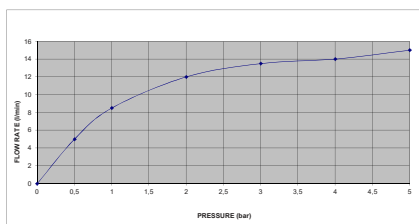

- 100121021
- 100308049
- 100308062
- 100308070

Pressure (Bar)	FLOW RATE (l/min)
0,0	0,0
0,5	6,0
1,0	8,2
2,0	9,8
3,0	9,6
4,0	9,4
5,0	9,2

- 100121022

Pressure (Bar)	FLOW RATE (l/min)
0	0
0,5	5,5
1	9
2	12
3	13,5
4	14
5	15

- 100121023

Pressure (Bar)	FLOW RATE (l/min)
0	0
0,5	6,5
1	10
2	14,5
3	16
4	17
5	18

- 100121027
- 100308055
- 100308056
- 100308061
- 100308037

Pressure (Bar)	FLOW RATE (l/min)
0,0	0,0
0,5	6,0
1,0	8,2
2,0	9,8
3,0	9,6
4,0	9,4
5,0	9,2

- 100121028

Pressure (Bar)	FLOW RATE (l/min)
0	0
0,5	4,5
1	7,5
2	10,5
3	11
4	11,5
5	12

- 100121029

Pressure (Bar)	FLOW RATE (l/min)
0	0
0,5	5
1	8,5
2	12
3	13,5
4	14
5	15

PORCELANOSA BATHROOMS

www.noken.com