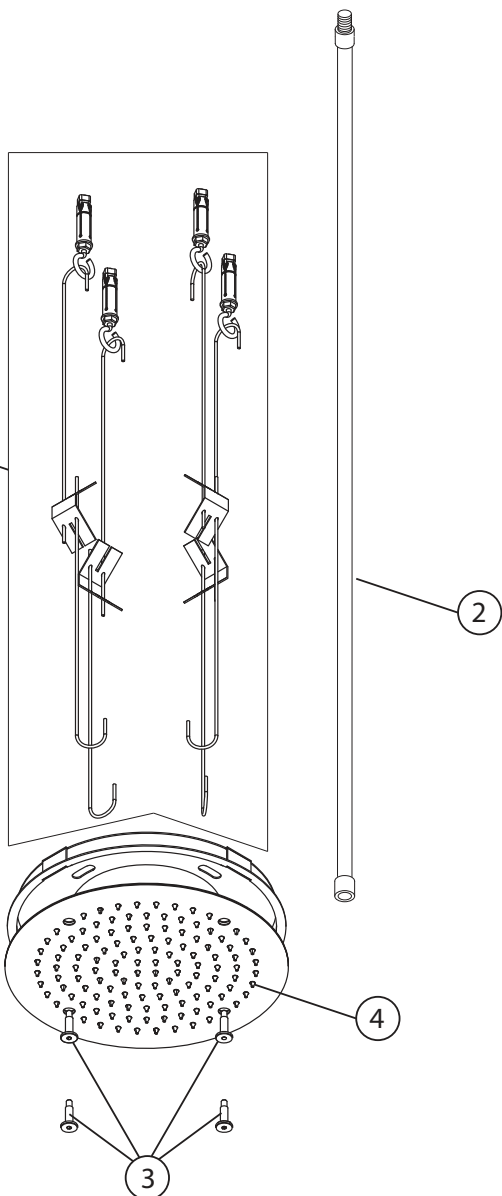

SQUARE
RONDO

 **< 5° C**

 **> 5° C**

< 5 Bar

		●
	BEFORE 2014	SINCE 2014
1	100135514	
2	100135515	
3	100202578	100135516
4	100136201	

		●
1	100135514	
2	100135515	
3	100310724	
4	100136201	

		●
1	100135514	
2	100135515	
3	100310735	
4	100136201	

		●
1	100135514	
2	100135515	
3	100310743	
4	100136201	

		●
1	100135514	
2	100135515	
3	100310751	
4	100136201	

- 100121021
- 100308049
- 100308062
- 100308070

● 100121022

● 100121023

● 100121028

- 100121027
- 100308055
- 100308056
- 100308061
- 100308037

● 100121029

A	
Ø300	Ø 282
Ø400	Ø 382
Ø500	Ø 482

B	
300 x 300	275 X 275
400 x 400	375 X 375
500 x 500	475 X 475

 <p>F  F = F Min. - Max 0.5 - 5 bar</p>	 <p>50°C ✓ máx 70°C</p>	Mixing system —	—
 <p>F  Max. 5 bar</p>	 <p>F  3 bar ✓</p>	Material Brass	Brass