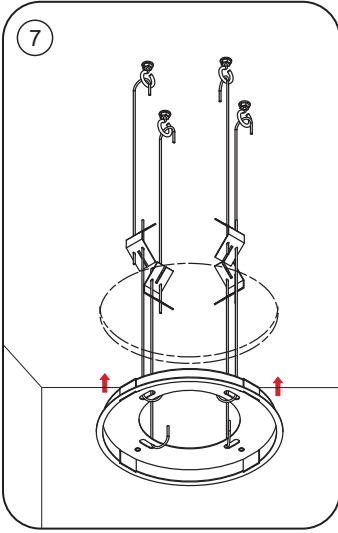

● 100121029

A	
Ø300	Ø 282
Ø400	Ø 382
Ø500	Ø 482

B	
300 x 300	275 X 275
400 x 400	375 X 375
500 x 500	475 X 475

 <p>F  F = F Min. - Max 0.5 - 5 bar</p>	 <p>50°C ✓ máx 70°C</p>	Mixing system —	—
 <p>F  Max. 5 bar</p>	 <p>F  3 bar ✓</p>	Material Brass	Brass