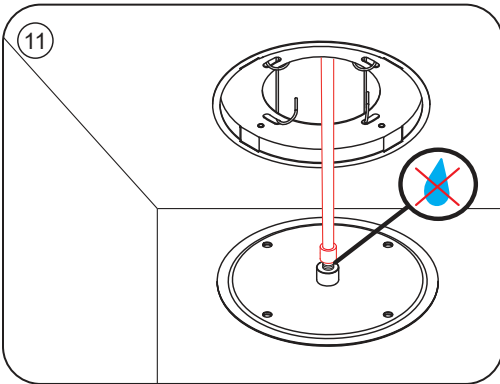

● 100121029

A	
Ø300	Ø 282
Ø400	Ø 382
Ø500	Ø 482

B	
300 x 300	275 X 275
400 x 400	375 X 375
500 x 500	475 X 475

 <p>F  F = F Min. - Max 0.5 - 5 bar</p>	 <p>50°C ✓ máx 70°C</p>	Mixing system —	—
 <p>F  Max. 5 bar</p>	 <p>F  3 bar ✓</p>	Material Brass	Brass