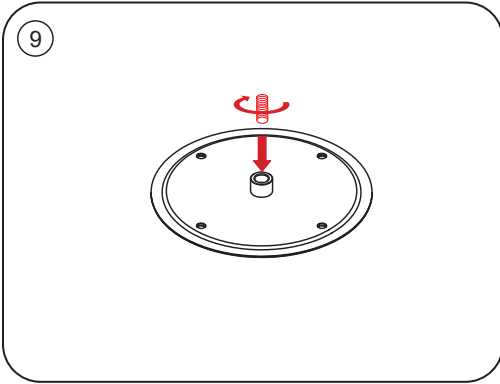

● 100121029

A	
Ø300	Ø 282
Ø400	Ø 382
Ø500	Ø 482

B	
300 x 300	275 X 275
400 x 400	375 X 375
500 x 500	475 X 475

 <p>F  F = F Min. - Max 0.5 - 5 bar</p>	 <p>50°C ✓ máx 70°C</p>	Mixing system —	—
 <p>F  Max. 5 bar</p>	 <p>F  3 bar ✓</p>	Material Brass	Brass