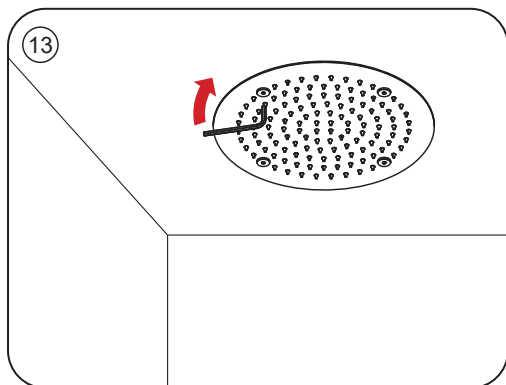

● 100121029

A	
Ø300	Ø 282
Ø400	Ø 382
Ø500	Ø 482

B	
300 x 300	275 X 275
400 x 400	375 X 375
500 x 500	475 X 475

 <p>F  F = F Min. - Max 0.5 - 5 bar</p>	 <p>50°C ✓ máx 70°C</p>	Mixing system —	—
 <p>F  Max. 5 bar</p>	 <p>F  3 bar ✓</p>	Material Brass	Brass