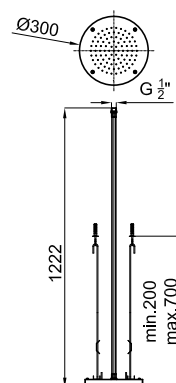

Rociadores

NEW

RONDO

Descripción

Rociador encastre techo Rondo 30 cm. El caudal a 3 bares es de 9 l/min.

Acabado

negro
100308055

Otros Acabados

inox espejo
100121027

oro cepillado
100308056

titanio cepillado
100308037

cobre cepillado
100308061

Esquema Técnico

Dimensiones en mm

Garantía: Para consultar la garantía u otra información relativa a este producto, visitar nuestra web: www.noken.com