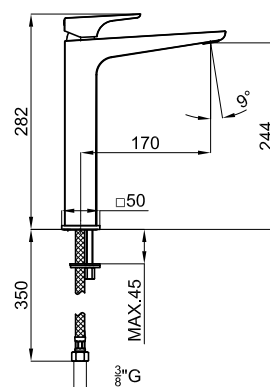

## Descripción

Monomando lavabo caño alto con cartucho cerámico de  $\varnothing 35$  mm. Conexiones de 3/8", una longitud de los latiguillos de 400 mm, sin vaciador automático y con aireador "Plus". El caudal a 3 bares es de 5 l/min

## Esquema Técnico

Dimensiones en mm

**Garantía:** Para consultar la garantía u otra información relativa a este producto, visitar nuestra web: [www.noken.com](http://www.noken.com)

**noken**  
PORCELANOSA BATHROOMS