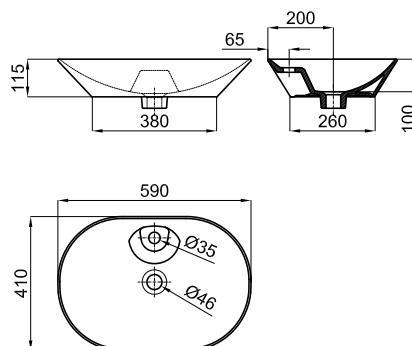

Descripción

Lavabo 60x42 cm apoyo sin rebosadero. Se deberá utilizar un vaciador fijo o de rejilla.

Acabado

blanco
100313288

Esquema Técnico

Dimensiones en mm

Garantía: Para consultar la garantía u otra información relativa a este producto, visitar nuestra web: www.noken.com