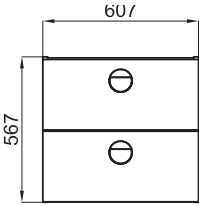

65 ○ 100318579
● 100318569

25_9/16"

80 ○ 100318583
● 100318585

31_1/2"

120 ○ 100318568
● 100318584

47_1/4"

noken
PORCELANOSA BATHROOMS

NK CONCEPT

	120	
	○	●
	100318568	100318584
1	100340020	
2	100340019	
3	100340007	100340016
4	100340006	100340015
5	100340010	100340018
6	100340008	100340017
7	100340065	
8	100340066	

65

100318579
100318569

25_9/16"