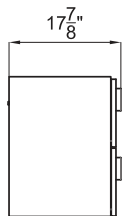

65 ○ 100318579
● 100318569

25_9/16"

80 ○ 100318583
● 100318585

31_1/2"

120 ○ 100318568
● 100318584

47_1/4"

noken
PORCELANOSA BATHROOMS

NK CONCEPT

	120	
	○	●
	100318568	100318584
1	100340020	
2	100340019	
3	100340007	100340016
4	100340006	100340015
5	100340010	100340018
6	100340008	100340017
7	100340065	
8	100340066	

65

100318579
100318569

25_9/16"

80

100318583
100318585

31_1/2"

120

100318568
100318584

47_1/4"

65

100318579
100318569

47_1/4"

100318568

100318584

5

6

7

8.1

8.2