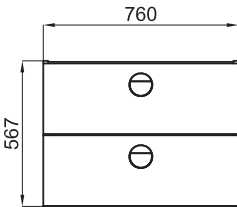

65

100318579
100318569

25_9/16"

80

100318583
100318585

31_1/2"