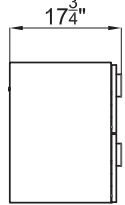

65 ○ 100318579
● 100318569

25_9/16"

80 ○ 100318583
● 100318585

31_1/2"

120 ○ 100318568
● 100318584

47_1/4"

noken
PORCELANOSA BATHROOMS

NK CONCEPT

	120	
	○	●
	100318568	100318584
1	100340020	
2	100340019	
3	100340007	100340016
4	100340006	100340015
5	100340010	100340018
6	100340008	100340017
7	100340065	
8	100340066	

65

100318579
100318569

25_9/16"

47_1/4"

100318568

100318584

5

6

7

8.1

8.2