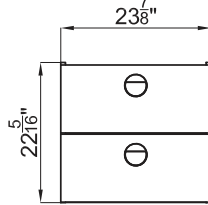

65 ○ 100318579
● 100318569

25_9/16"

80 ○ 100318583
● 100318585

31_1/2"

120 ○ 100318568
● 100318584

47_1/4"

noken
PORCELANOSA BATHROOMS

NK CONCEPT

	120	
	○	●
	100318568	100318584
1	100340020	
2	100340019	
3	100340007	100340016
4	100340006	100340015
5	100340010	100340018
6	100340008	100340017
7	100340065	
8	100340066	

65

100318579
100318569

25_9/16"