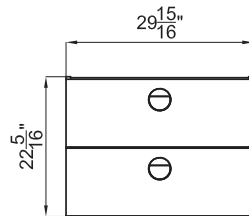

65 ○ 100318579
● 100318569

25_9/16"

80 ○ 100318583
● 100318585

31_1/2"

120 ○ 100318568
● 100318584

47_1/4"

noken
PORCELANOSA BATHROOMS

NK CONCEPT

	120	
	○	●
	100318568	100318584
1	100340020	
2	100340019	
3	100340007	100340016
4	100340006	100340015
5	100340010	100340018
6	100340008	100340017
7	100340065	
8	100340066	

65

100318579
100318569

25_9/16"

80

100318583
100318585

31_1/2"

120

100318568
100318584

47_1/4"

65

100318579
100318569

47_1/4"

100318568

100318584

5

6

7

8.1

8.2